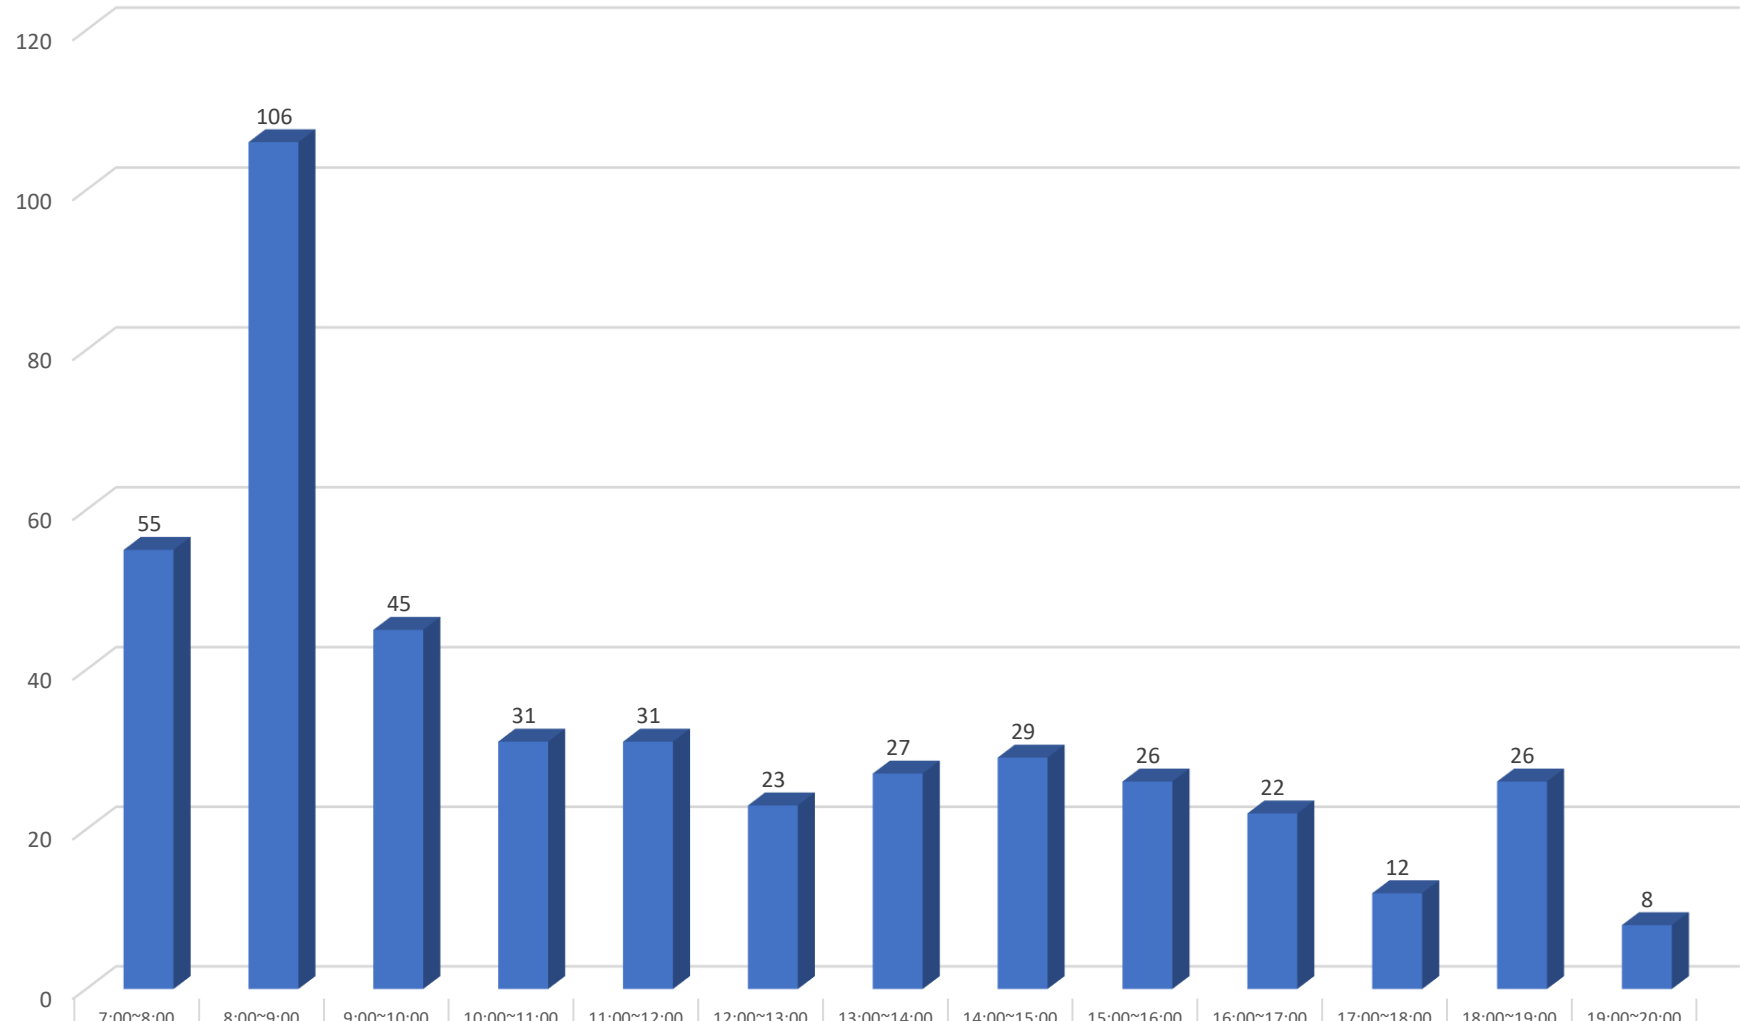

令和6年10月27日執行
衆議院議員総選挙
時間別投票者数

第10投票区
きのと小学校
ランチルーム

■投票者数(人)