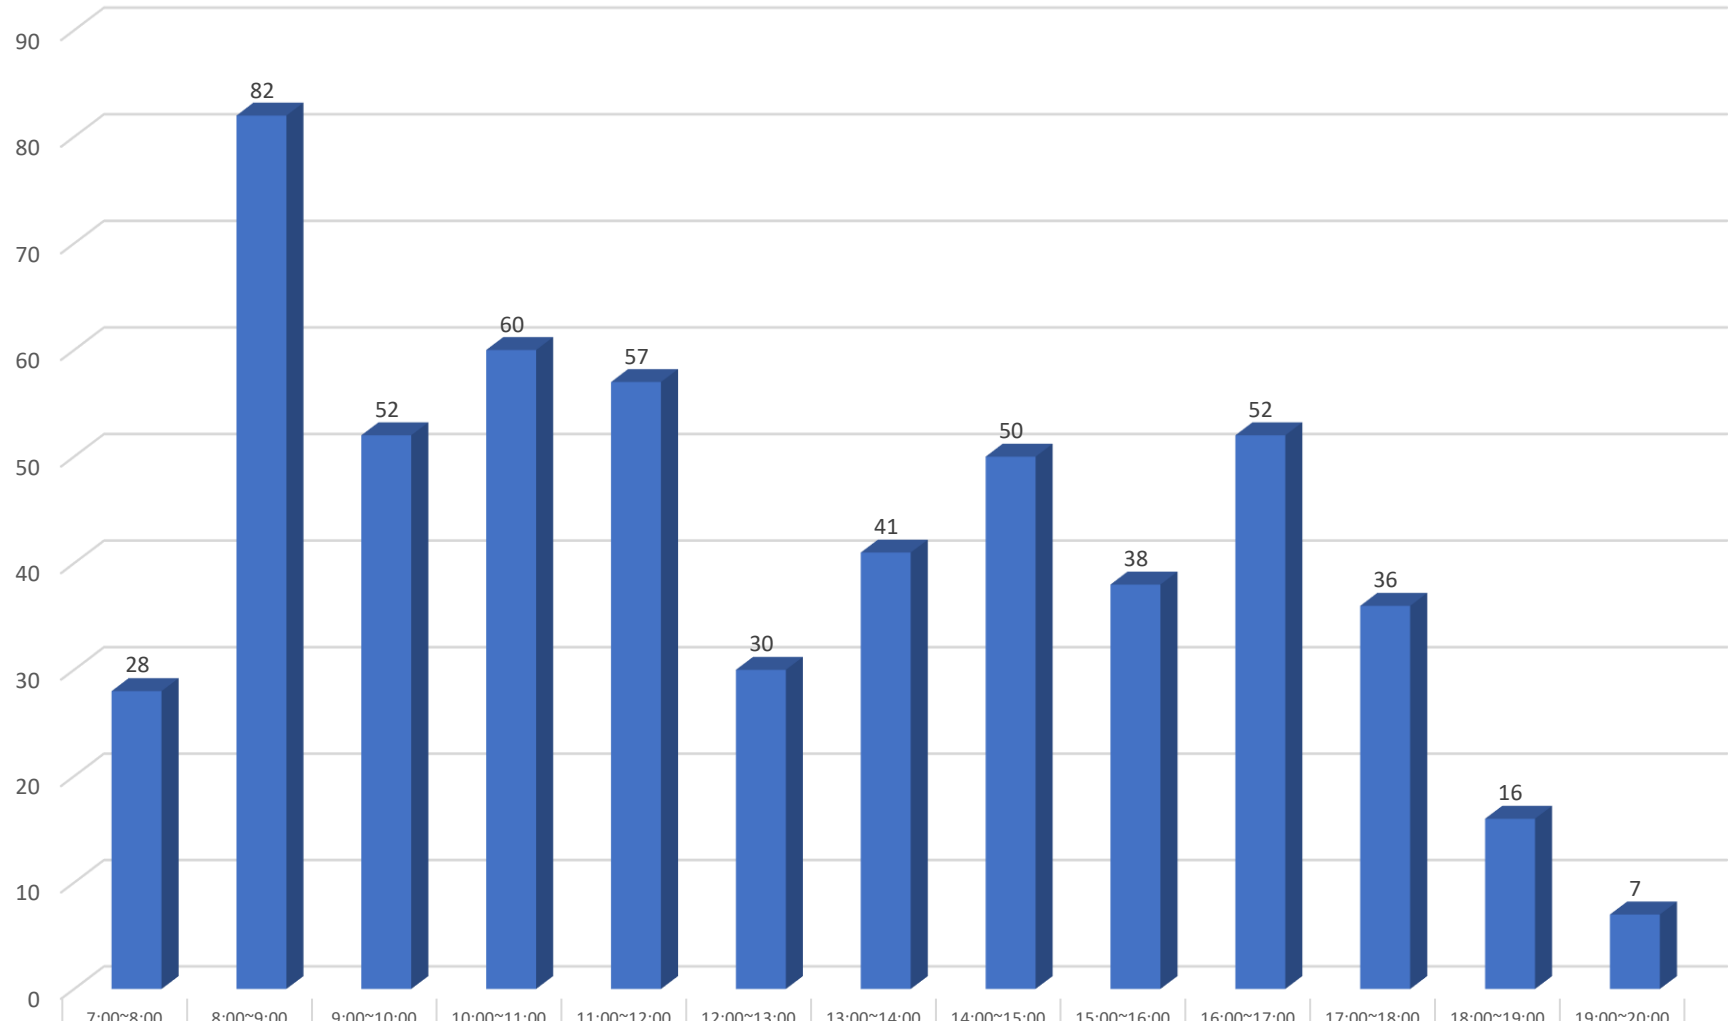

令和6年10月27日執行
衆議院議員総選挙
時間別投票者数

第11投票区
築地小学校
地域連携ホール

■ 投票者数(人)