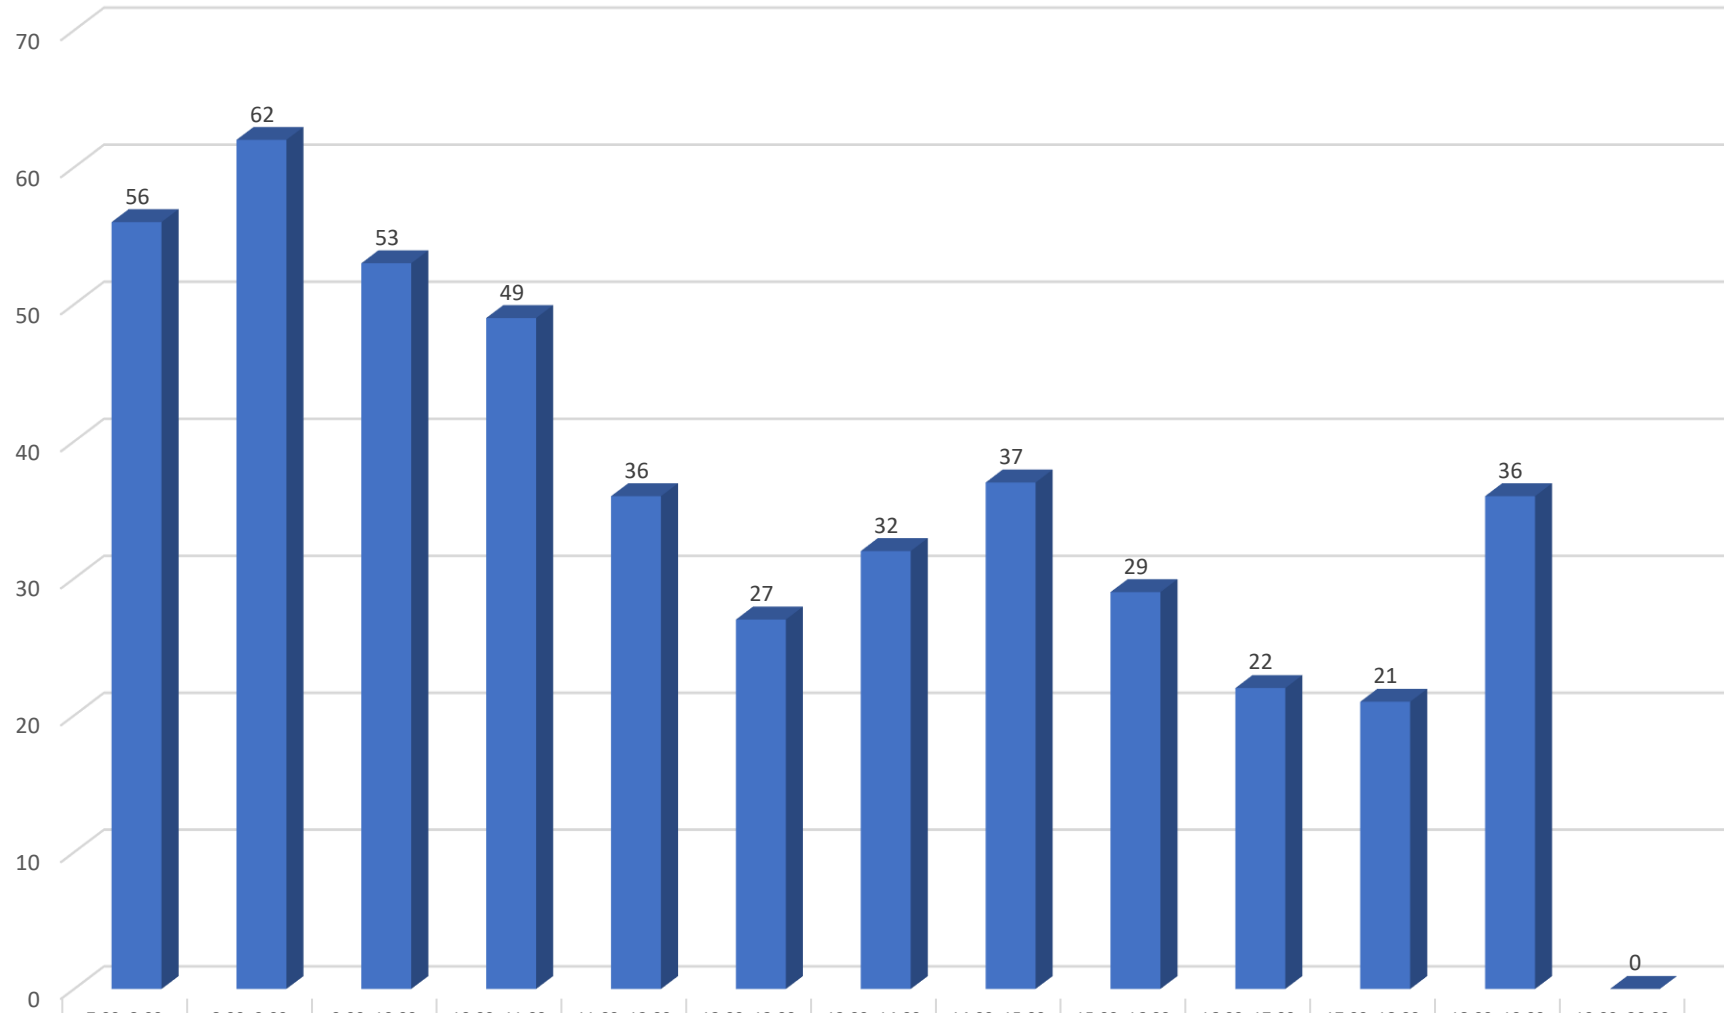

令和6年10月27日執行
衆議院議員総選挙
時間別投票者数

第12投票区
たけじま地域
ふれあいセンター

■ 投票者数(人)