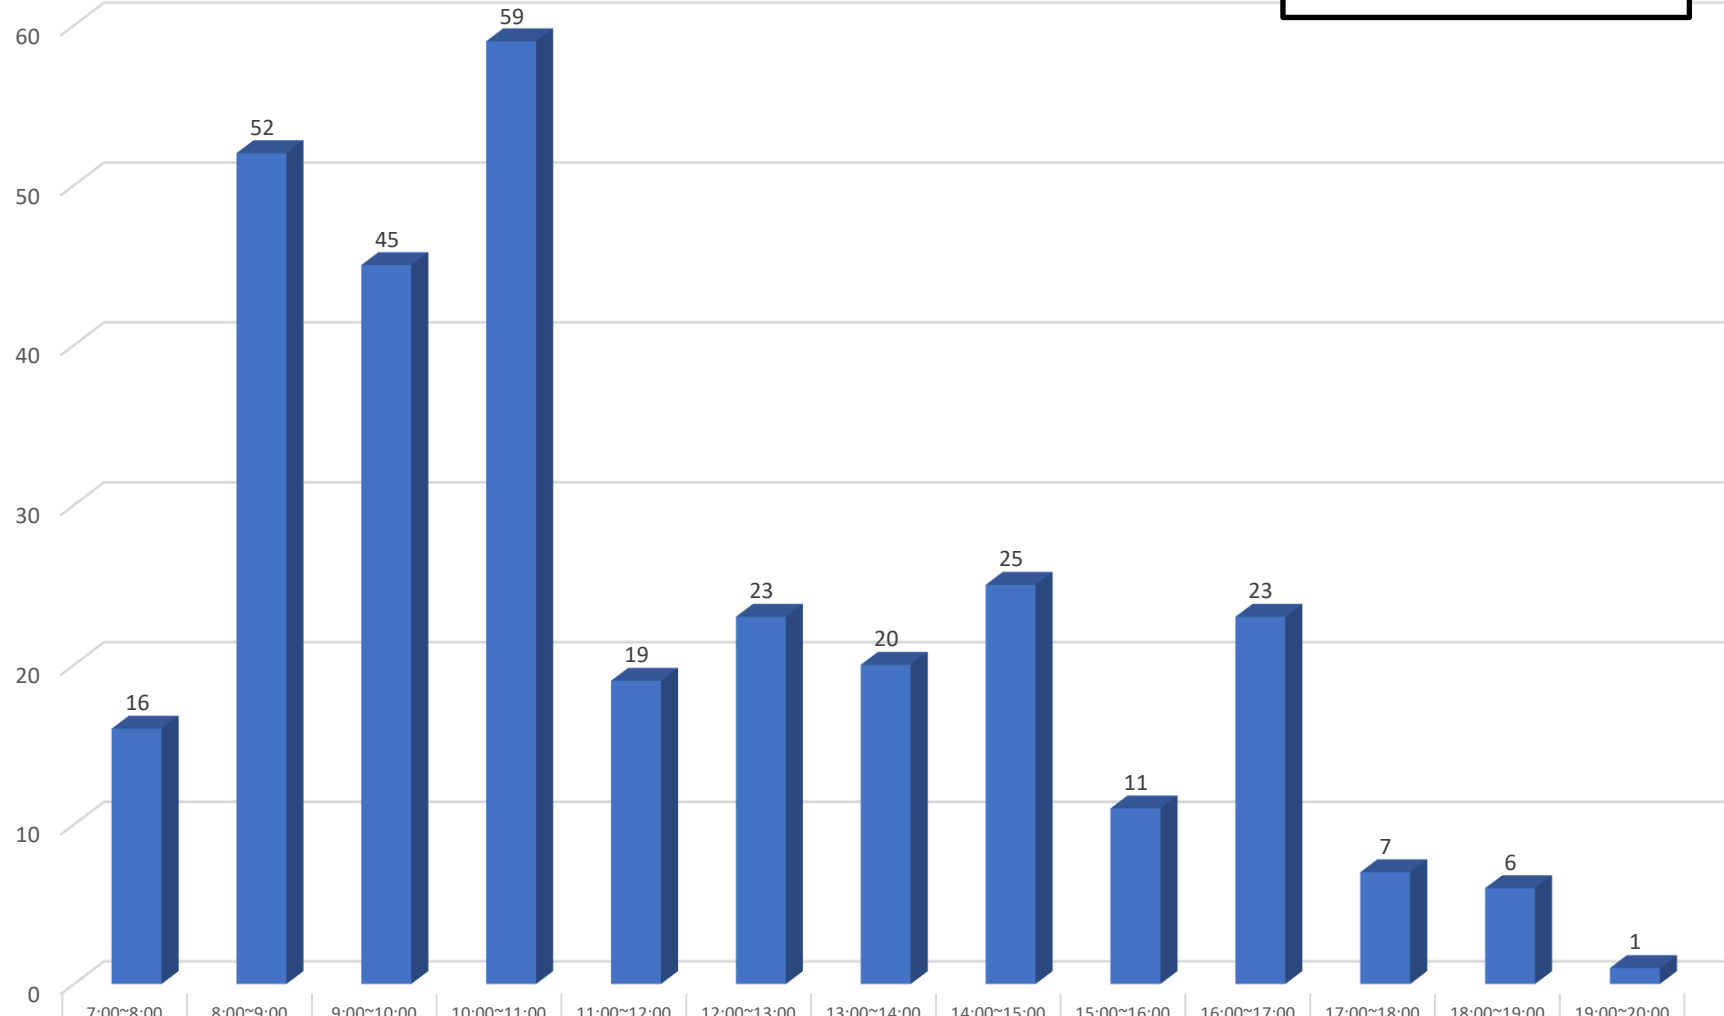

令和6年10月27日執行
衆議院議員総選挙
時間別投票者数

第13投票区
旧ハートワーク高浜・
高浜保育園

■投票者数(人)