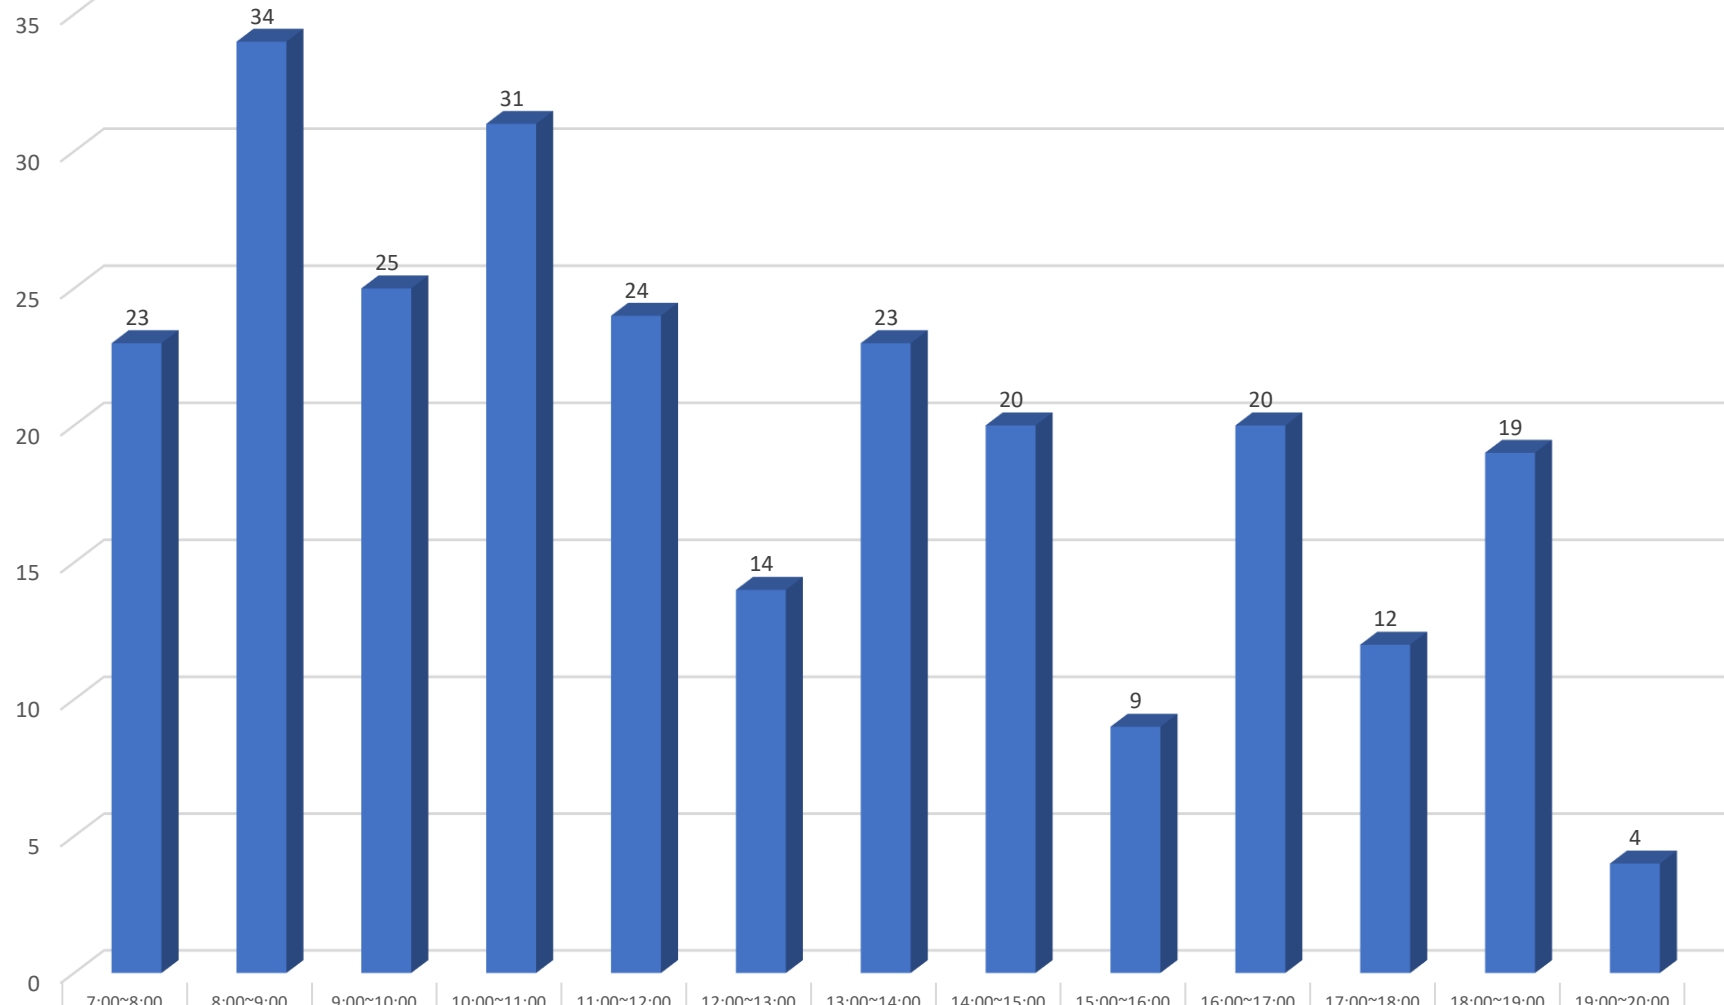

令和6年10月27日執行
衆議院議員総選挙
時間別投票者数

第14投票区
村松浜集落開発センター

■ 投票者数(人)