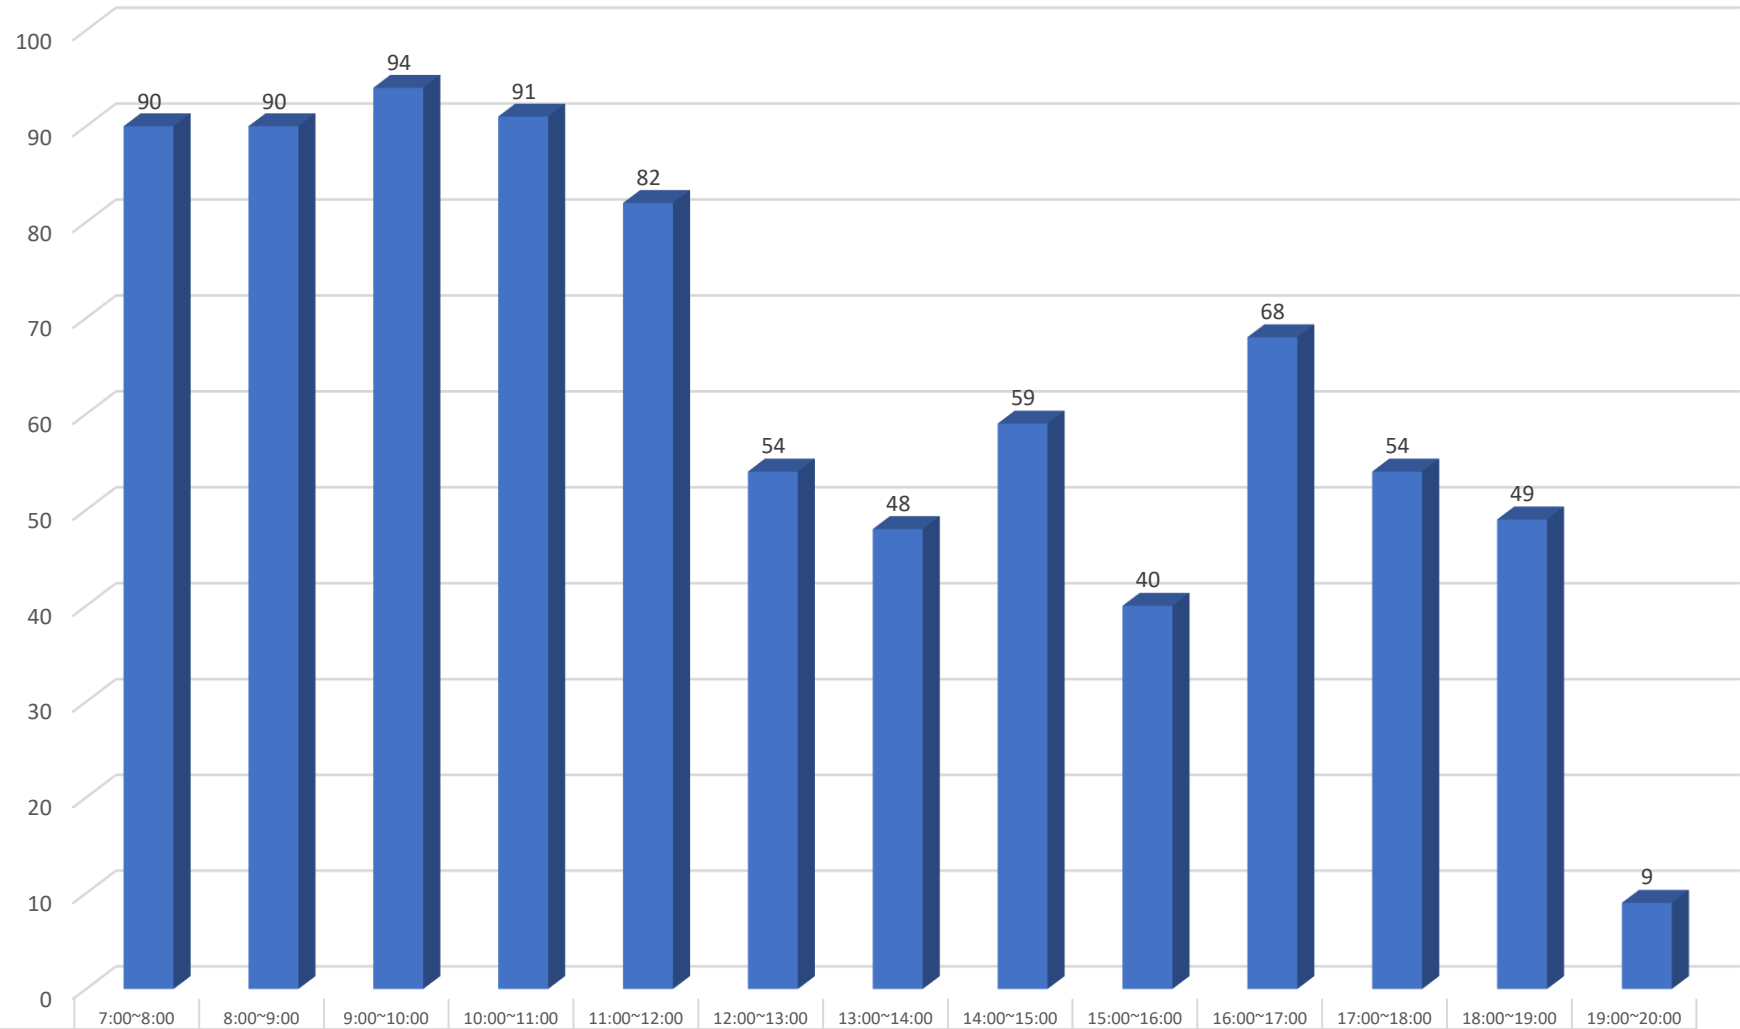

令和6年10月27日執行
衆議院議員総選挙
時間別投票者数

第15投票区
黒川地区公民館
他産業研修室

■ 投票者数(人)