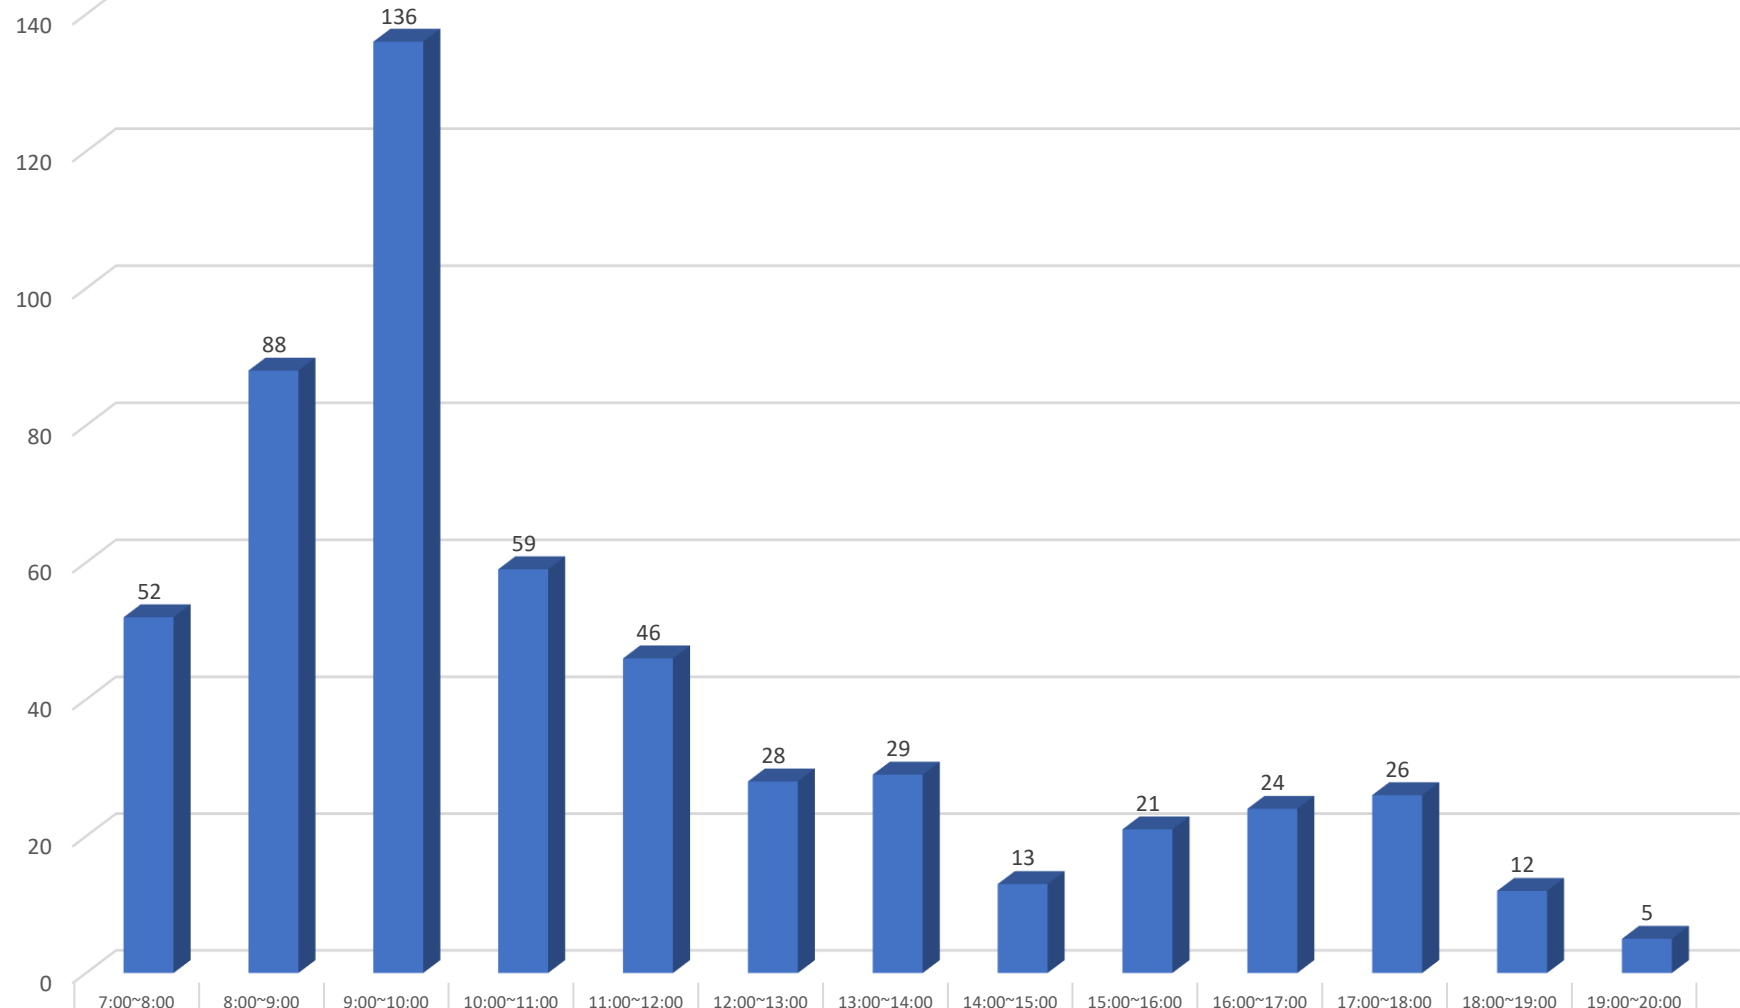

令和6年10月27日執行  
衆議院議員総選挙  
時間別投票者数

第16投票区  
にこ楽・胎内

■ 投票者数(人)