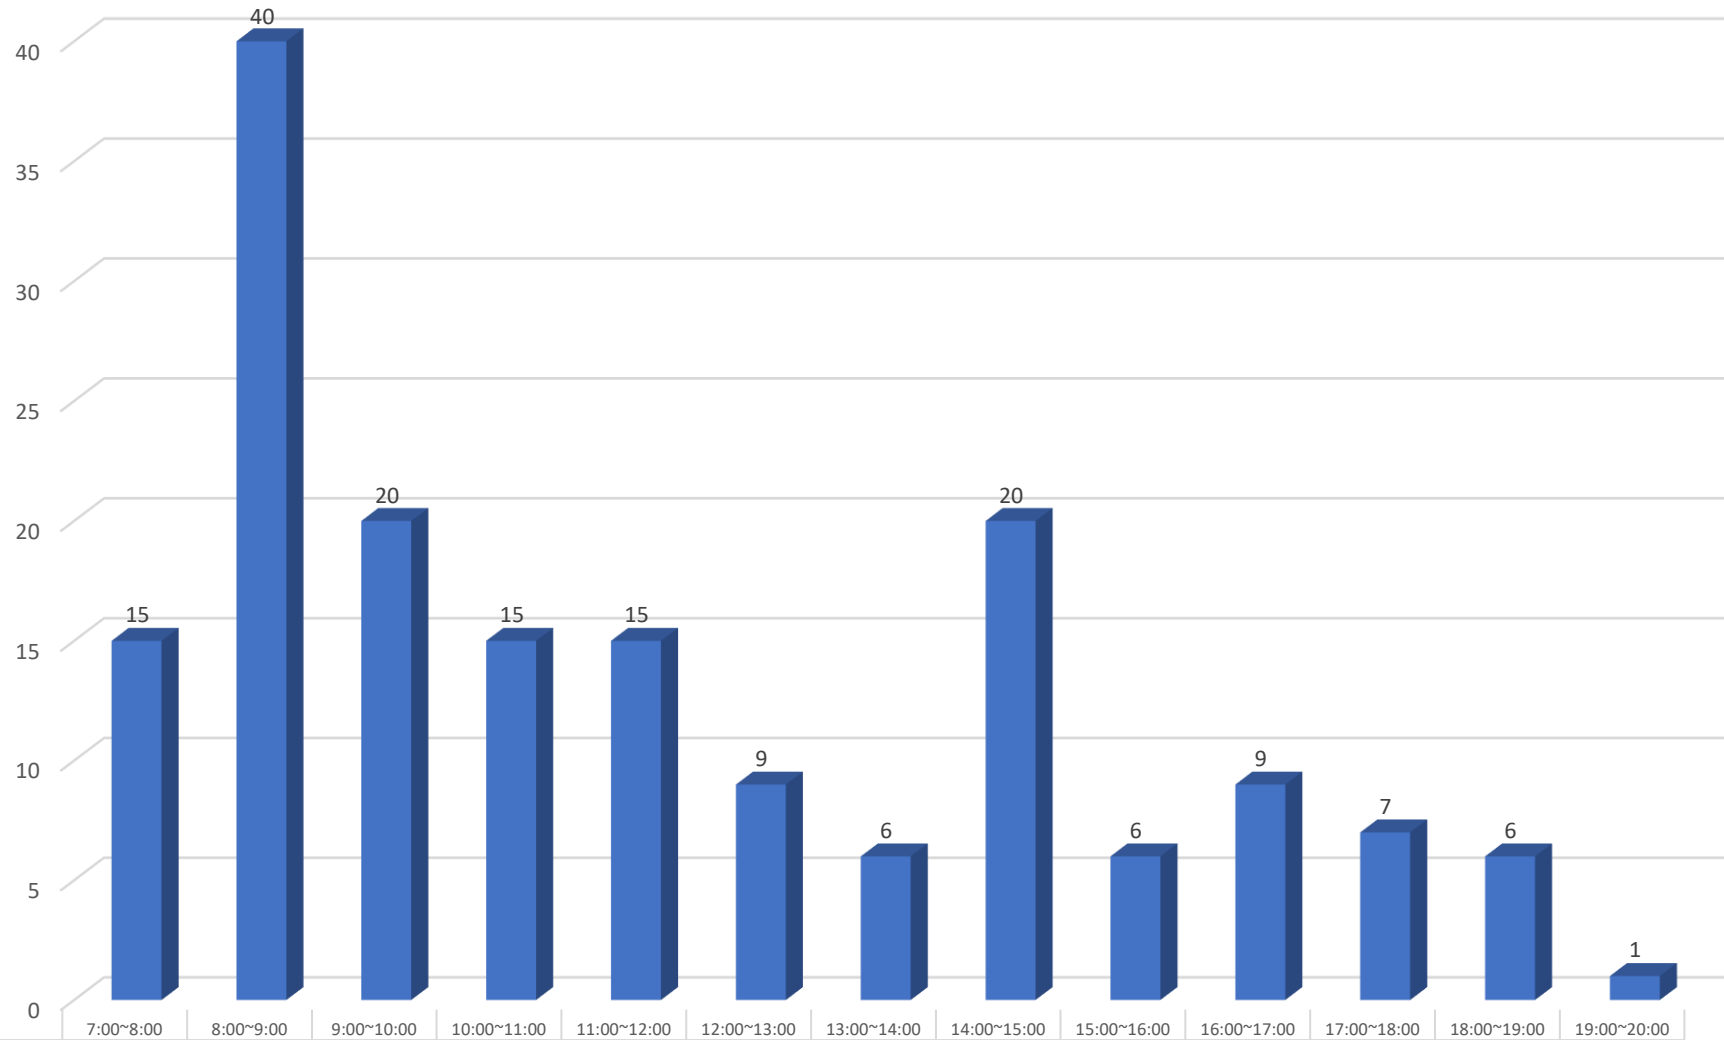

令和6年10月27日執行
衆議院議員総選挙
時間別投票者数

第18投票区
平木田駅前公会堂

■ 投票者数(人)