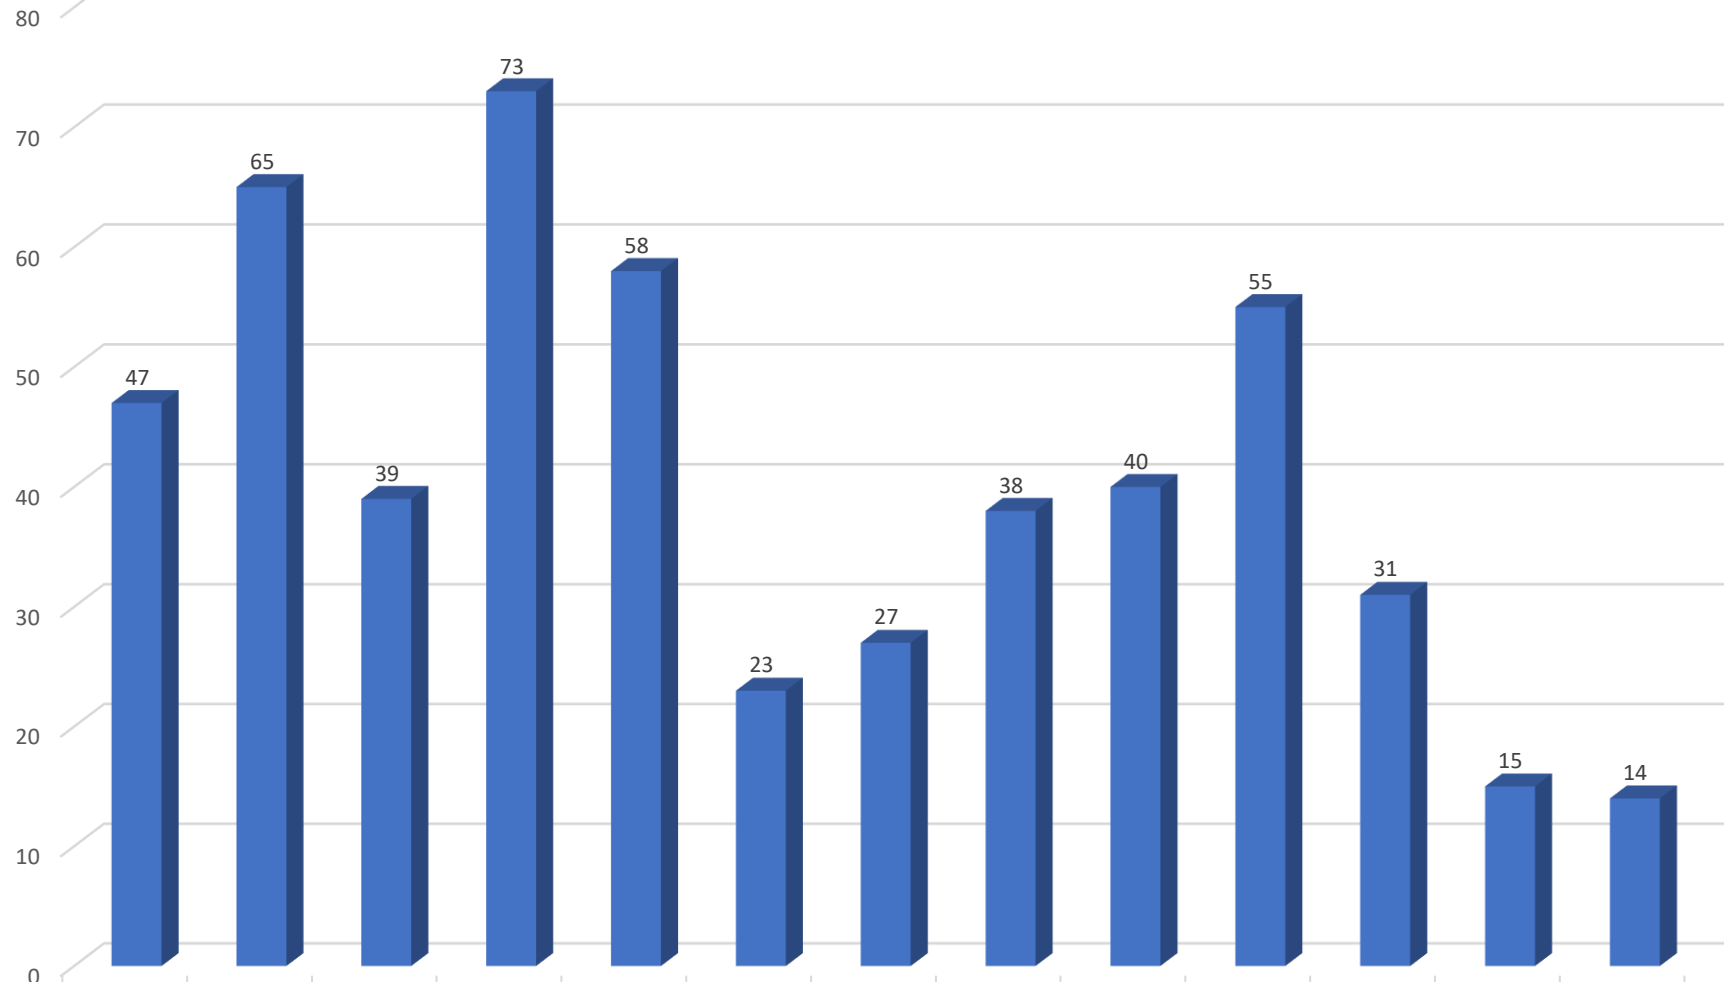

令和6年10月27日執行
衆議院議員総選挙
時間別投票者数

第1投票区
シルバー人材センター
(旧若宮保育園)

■ 投票者数(人)