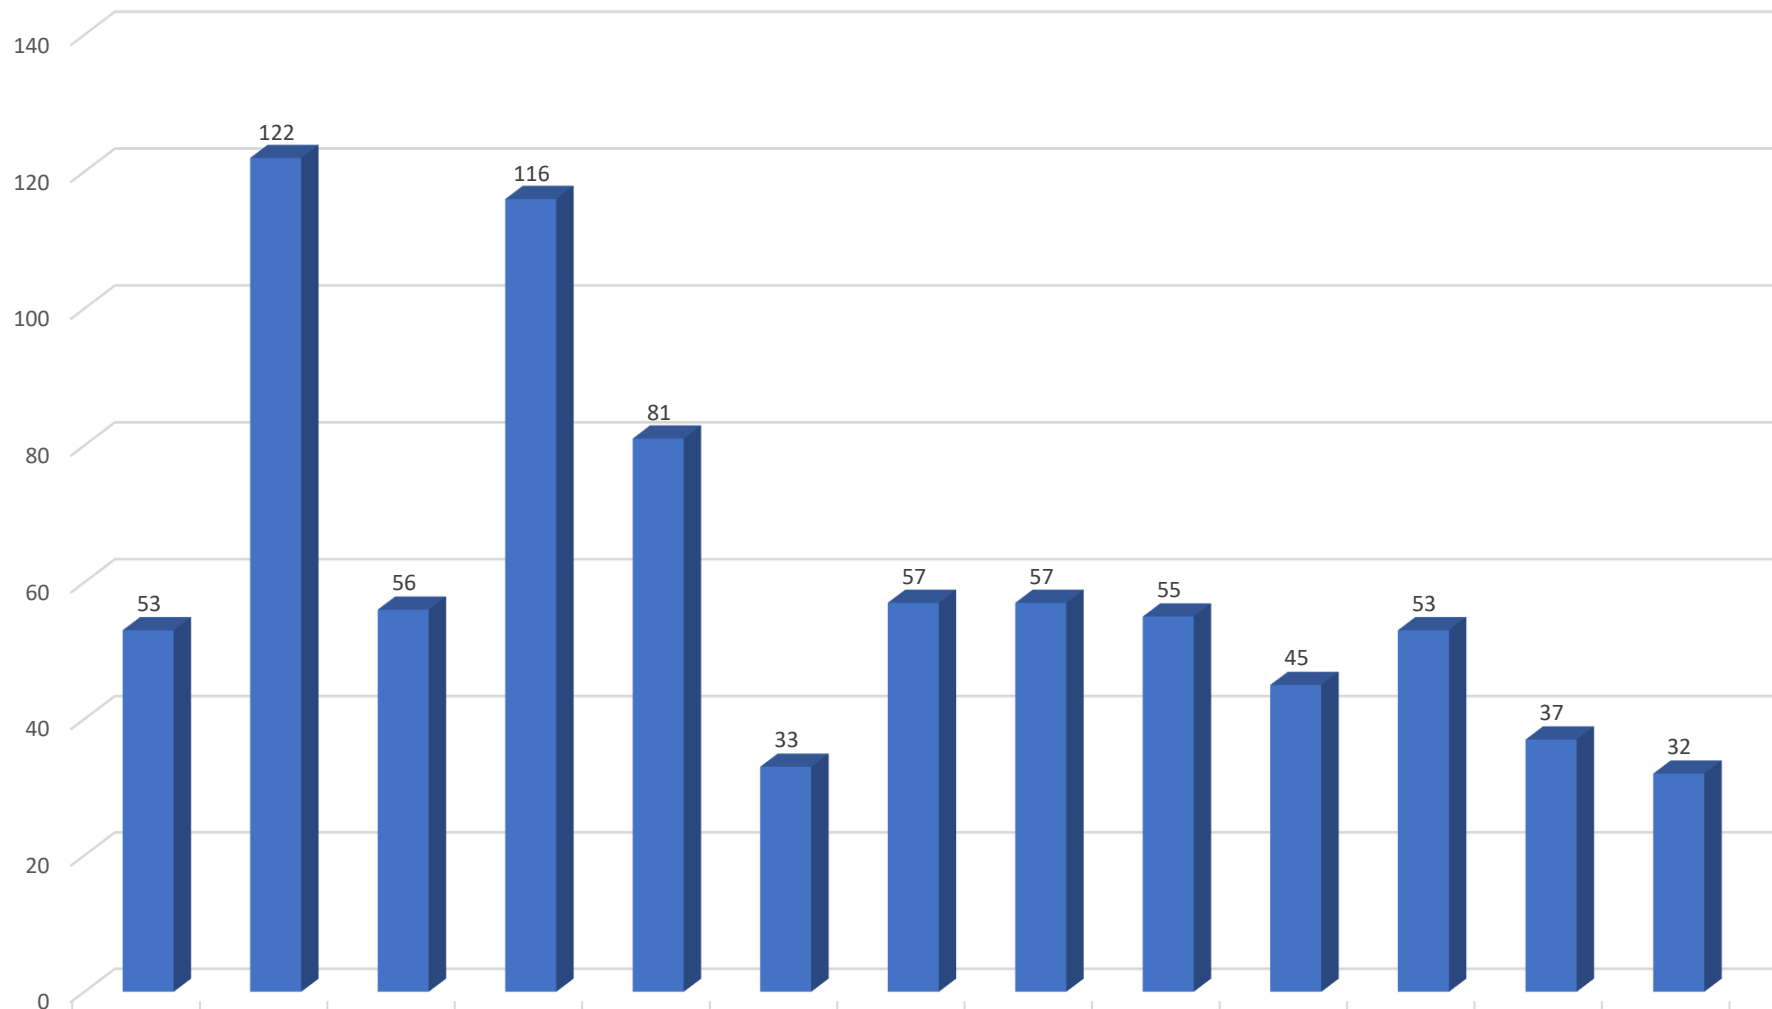

令和6年10月27日執行
衆議院議員総選挙
時間別投票者数

第2投票区
まごころ保育園ひので

■投票者数(人)