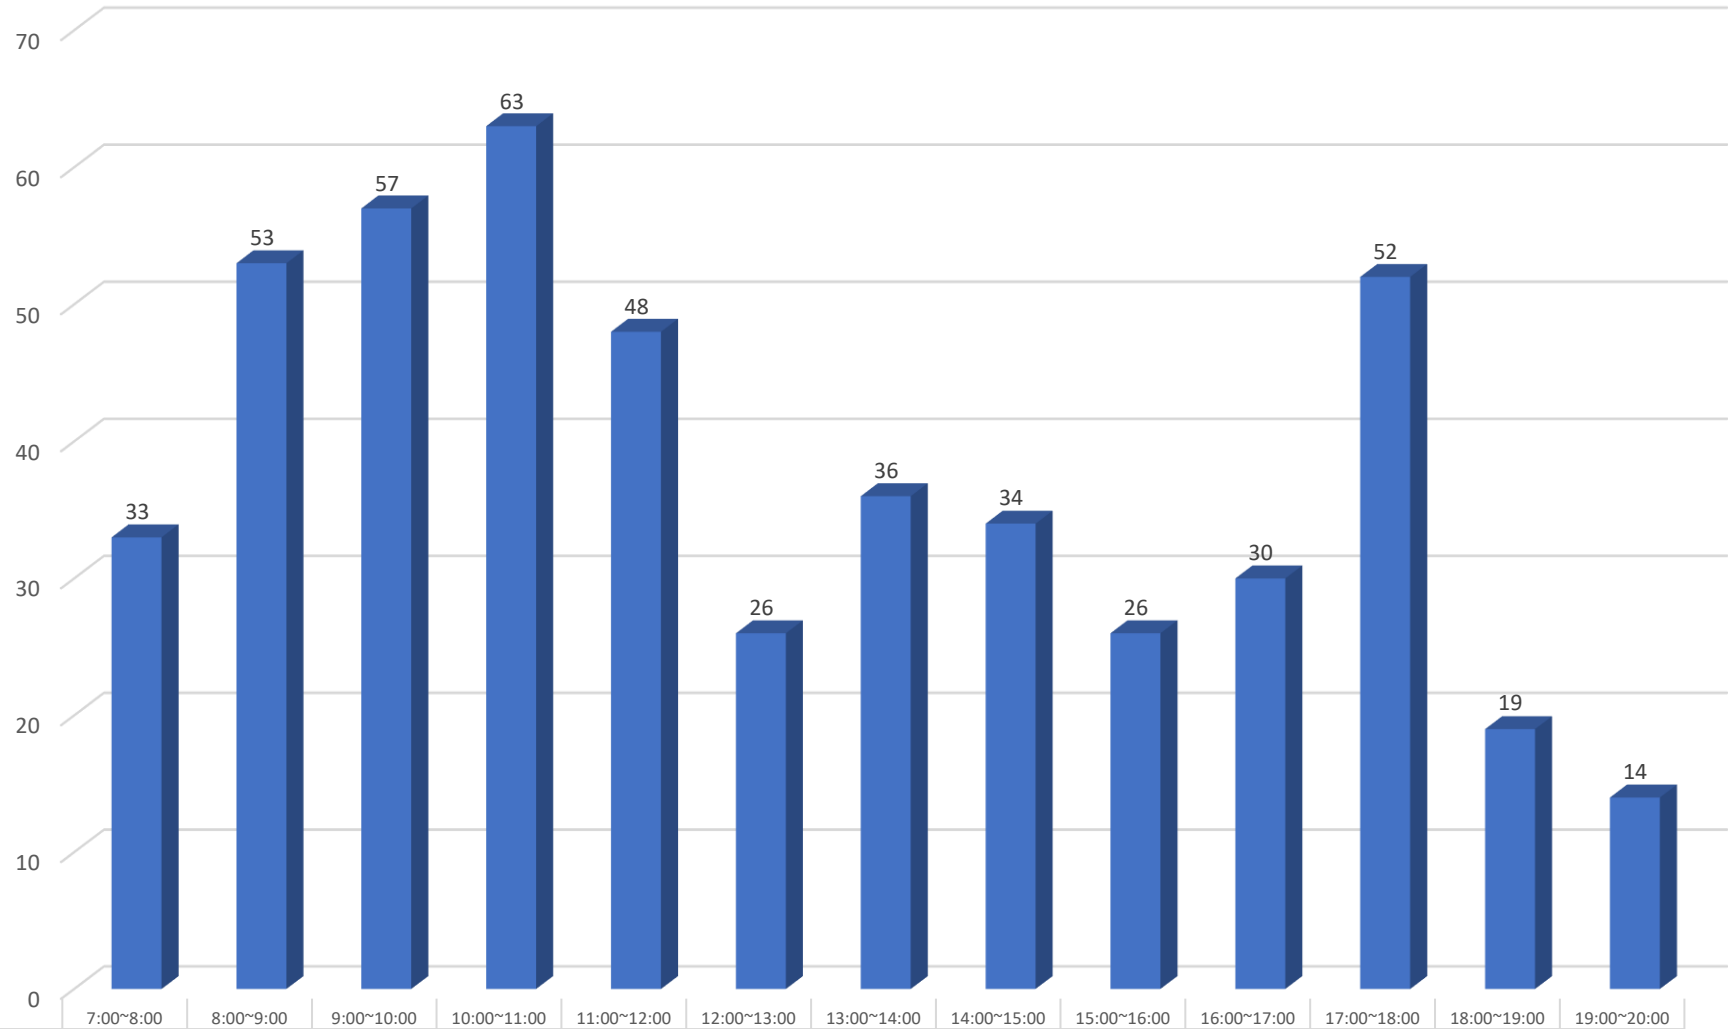

令和6年10月27日執行  
衆議院議員総選挙  
時間別投票者数

第3投票区  
さわらび保育園

■投票者数(人)