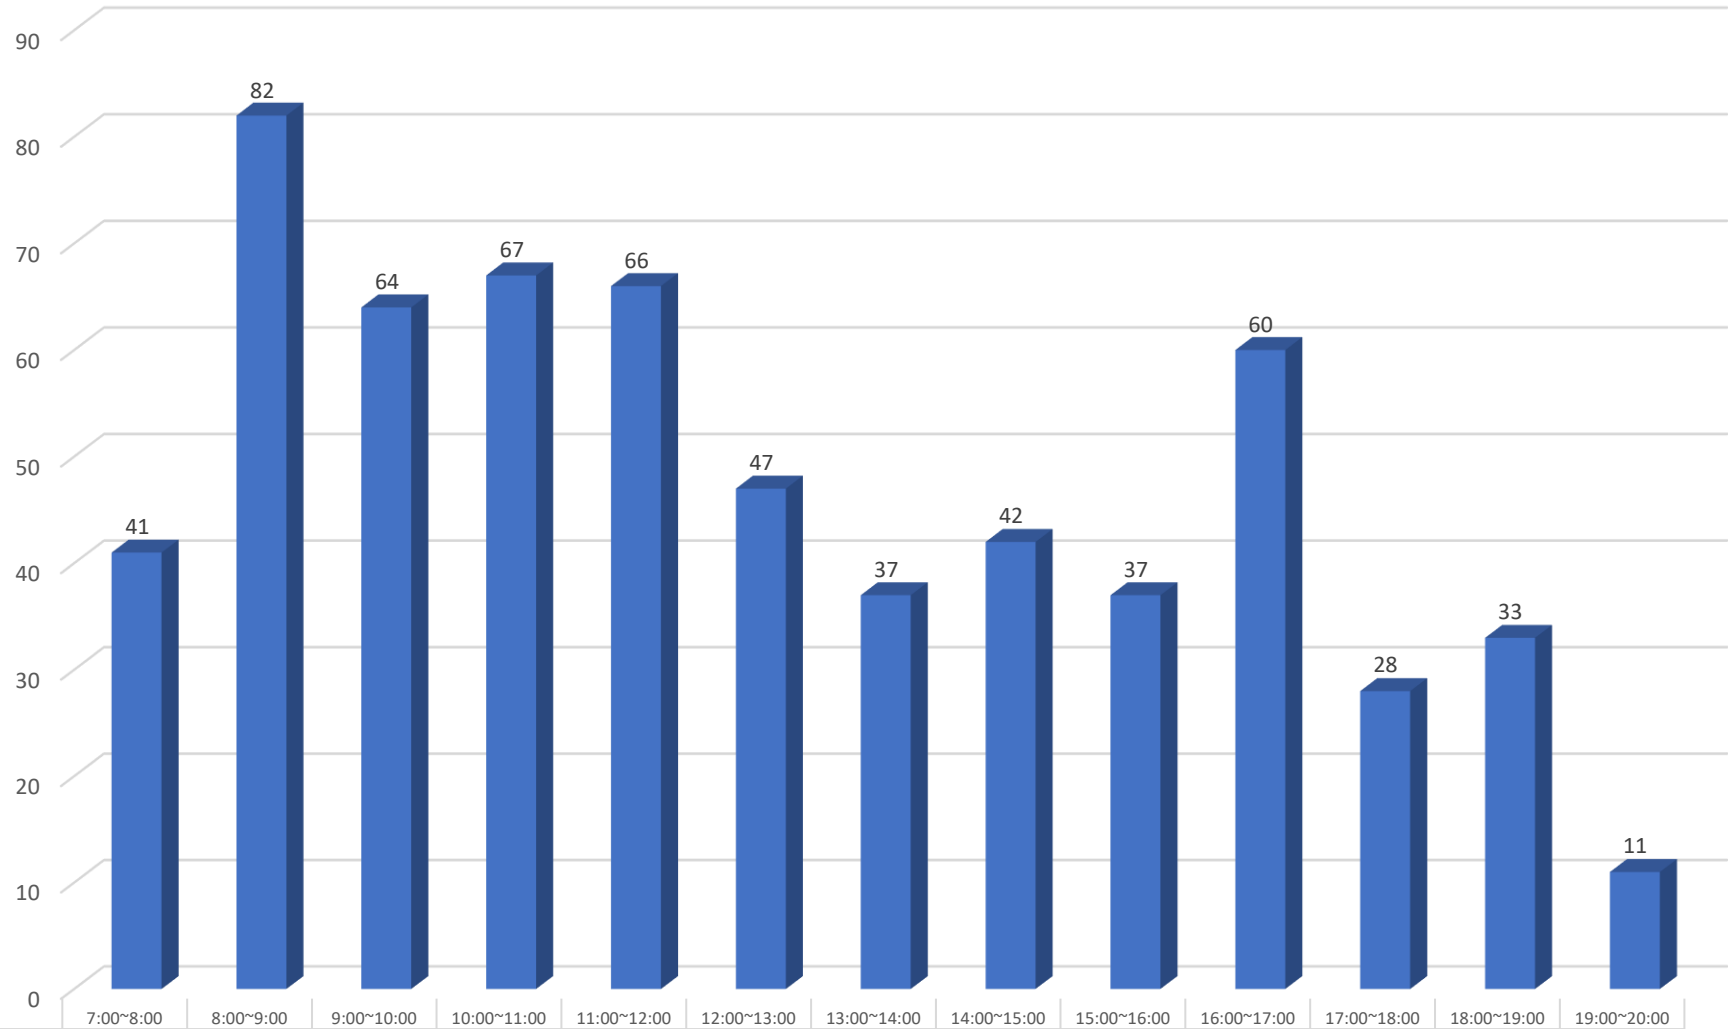

令和6年10月27日執行
衆議院議員総選挙
時間別投票者数

第4投票区
中条中学校体育館

■投票者数(人)