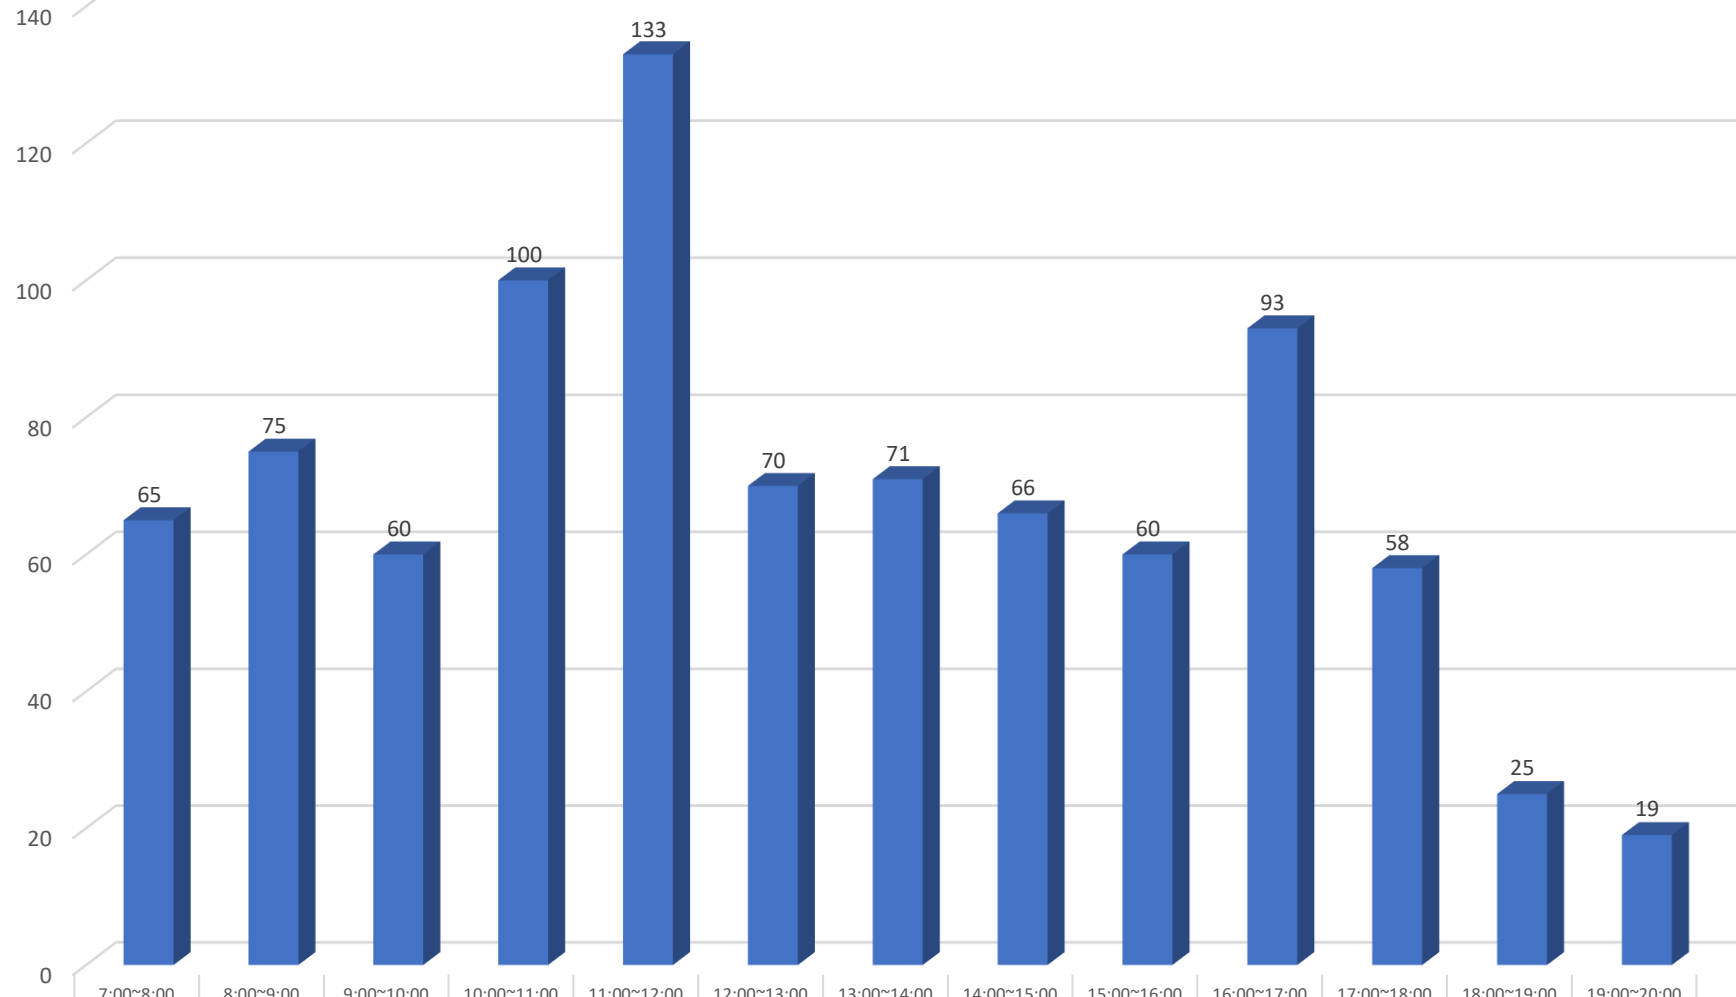

令和6年10月27日執行
衆議院議員総選挙
時間別投票者数

第5投票区
市役所本庁舎1階ロビー

■投票者数(人)