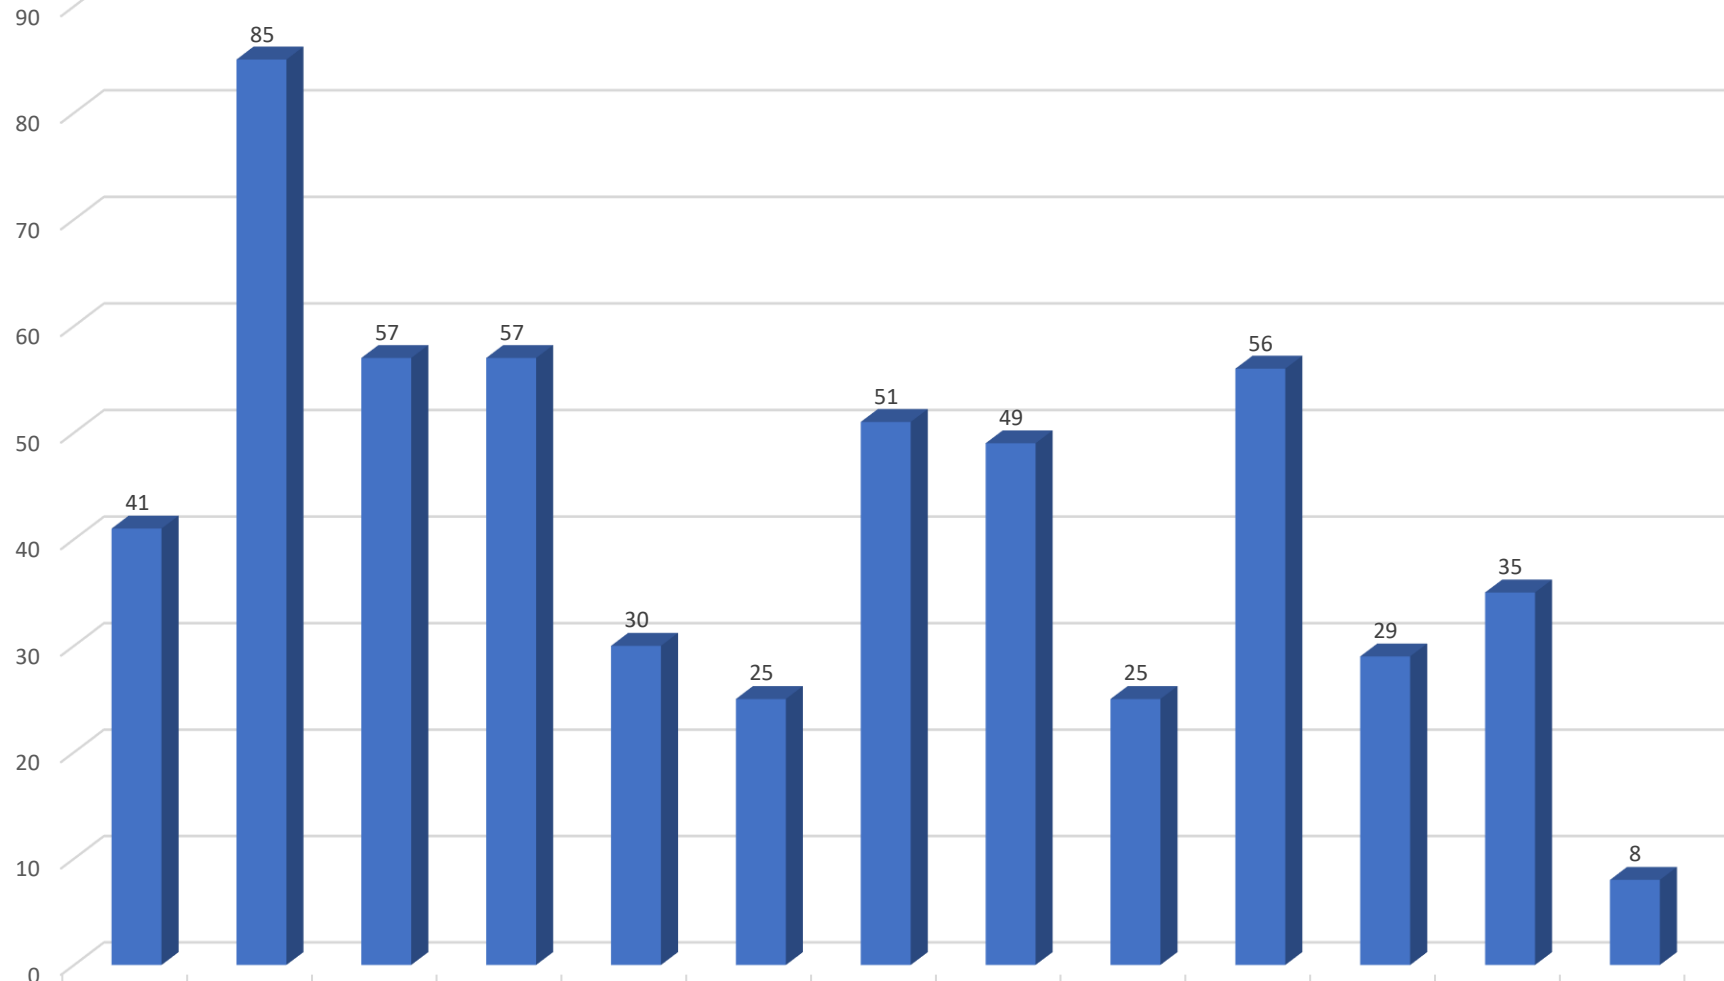

令和6年10月27日執行
衆議院議員総選挙
時間別投票者数

第6投票区
柴橋地域ふれあいセンター

■ 投票者数(人)