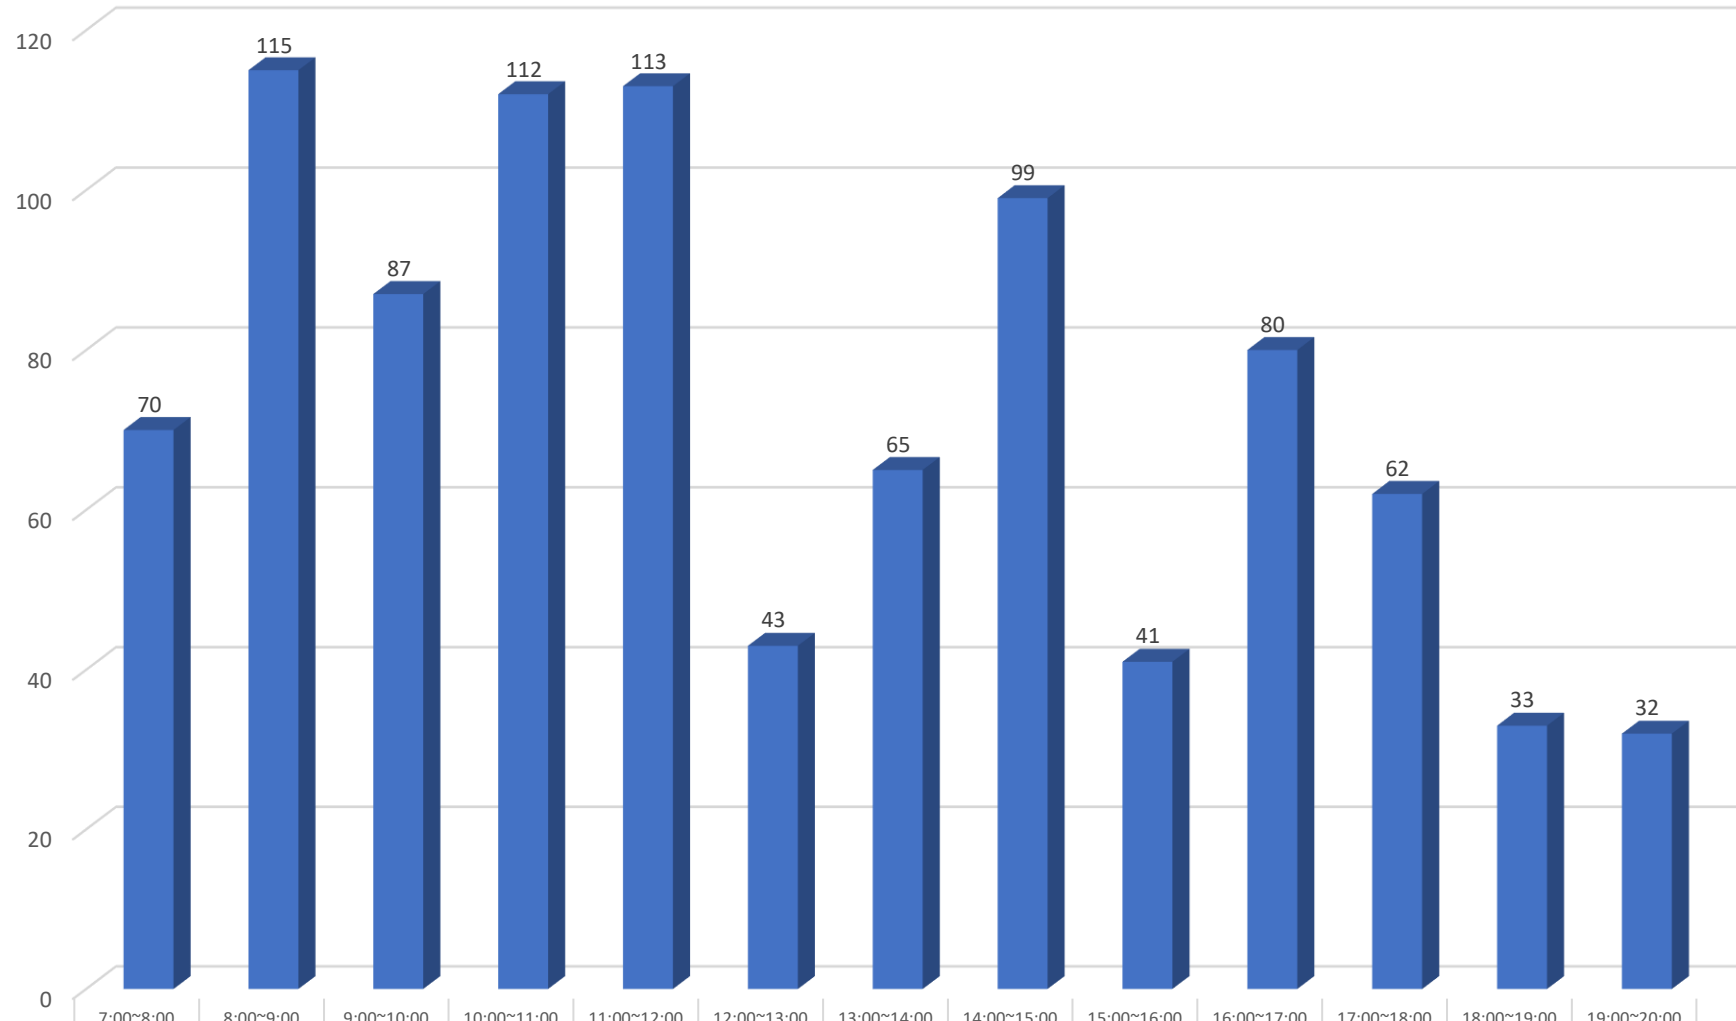

令和6年10月27日執行
衆議院議員総選挙
時間別投票者数

第7投票区
中条すこやかこども園
プレイルーム

■投票者数(人)