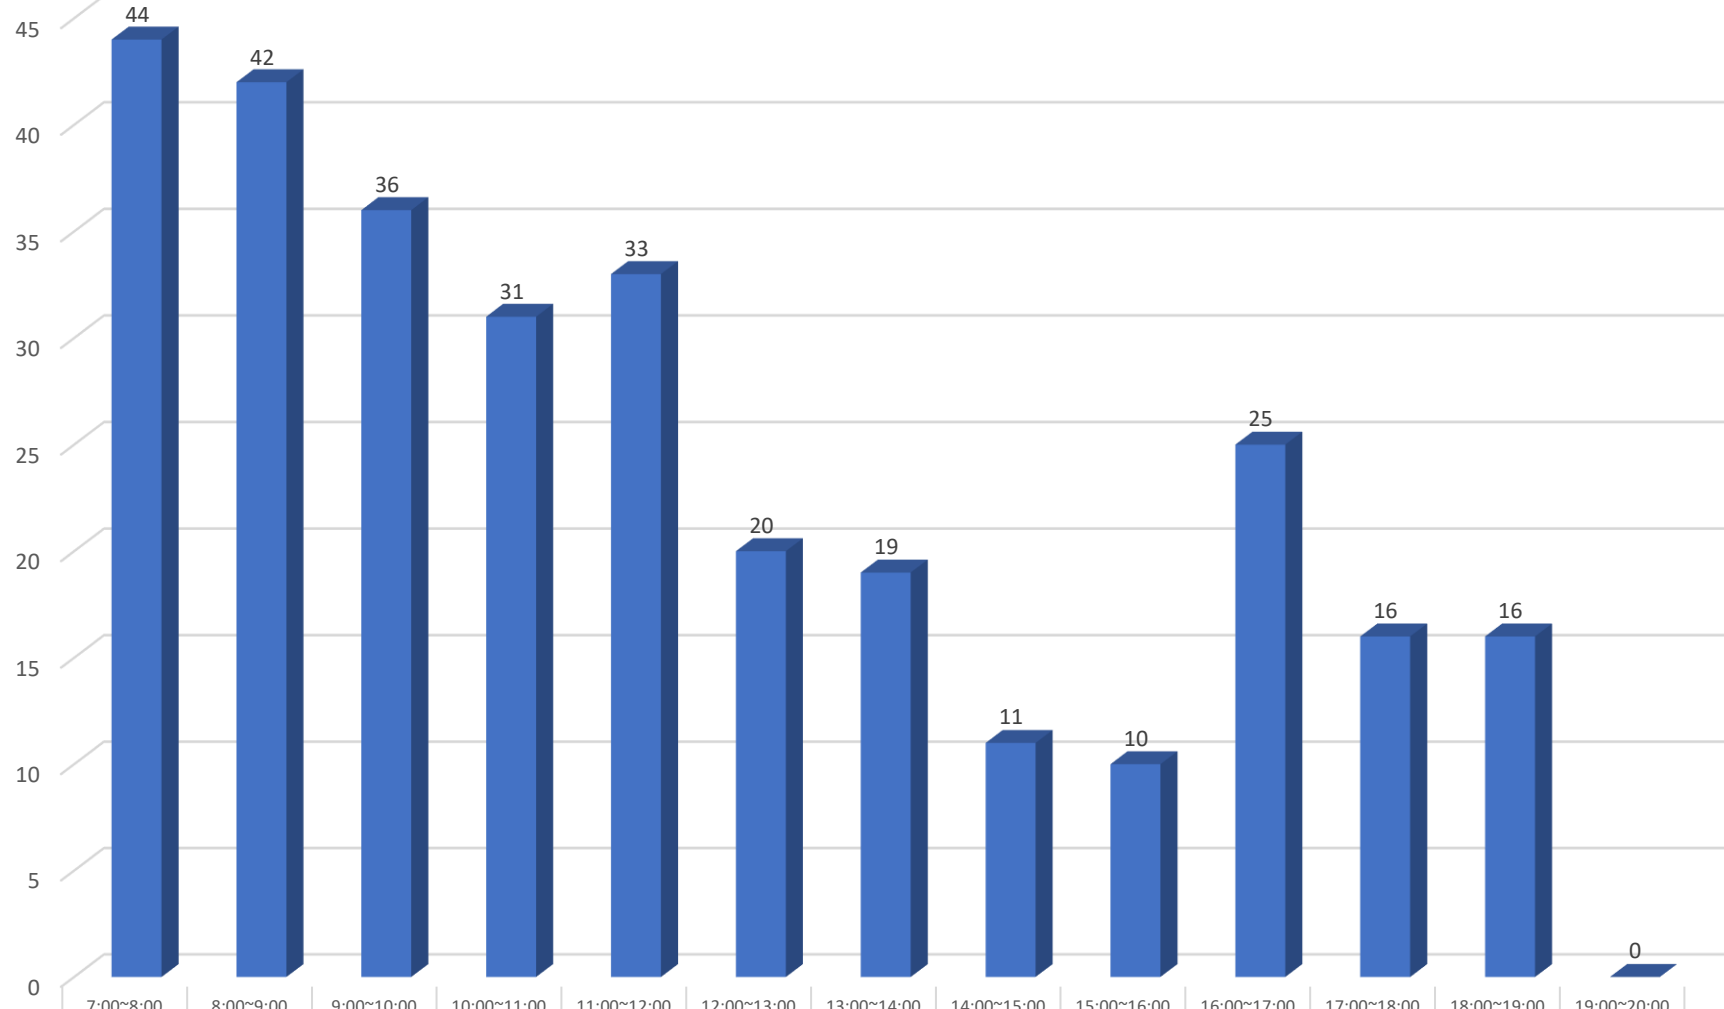

令和6年10月27日執行
衆議院議員総選挙
時間別投票者数

第8投票区
乙地区交流施設

■ 投票者数(人)