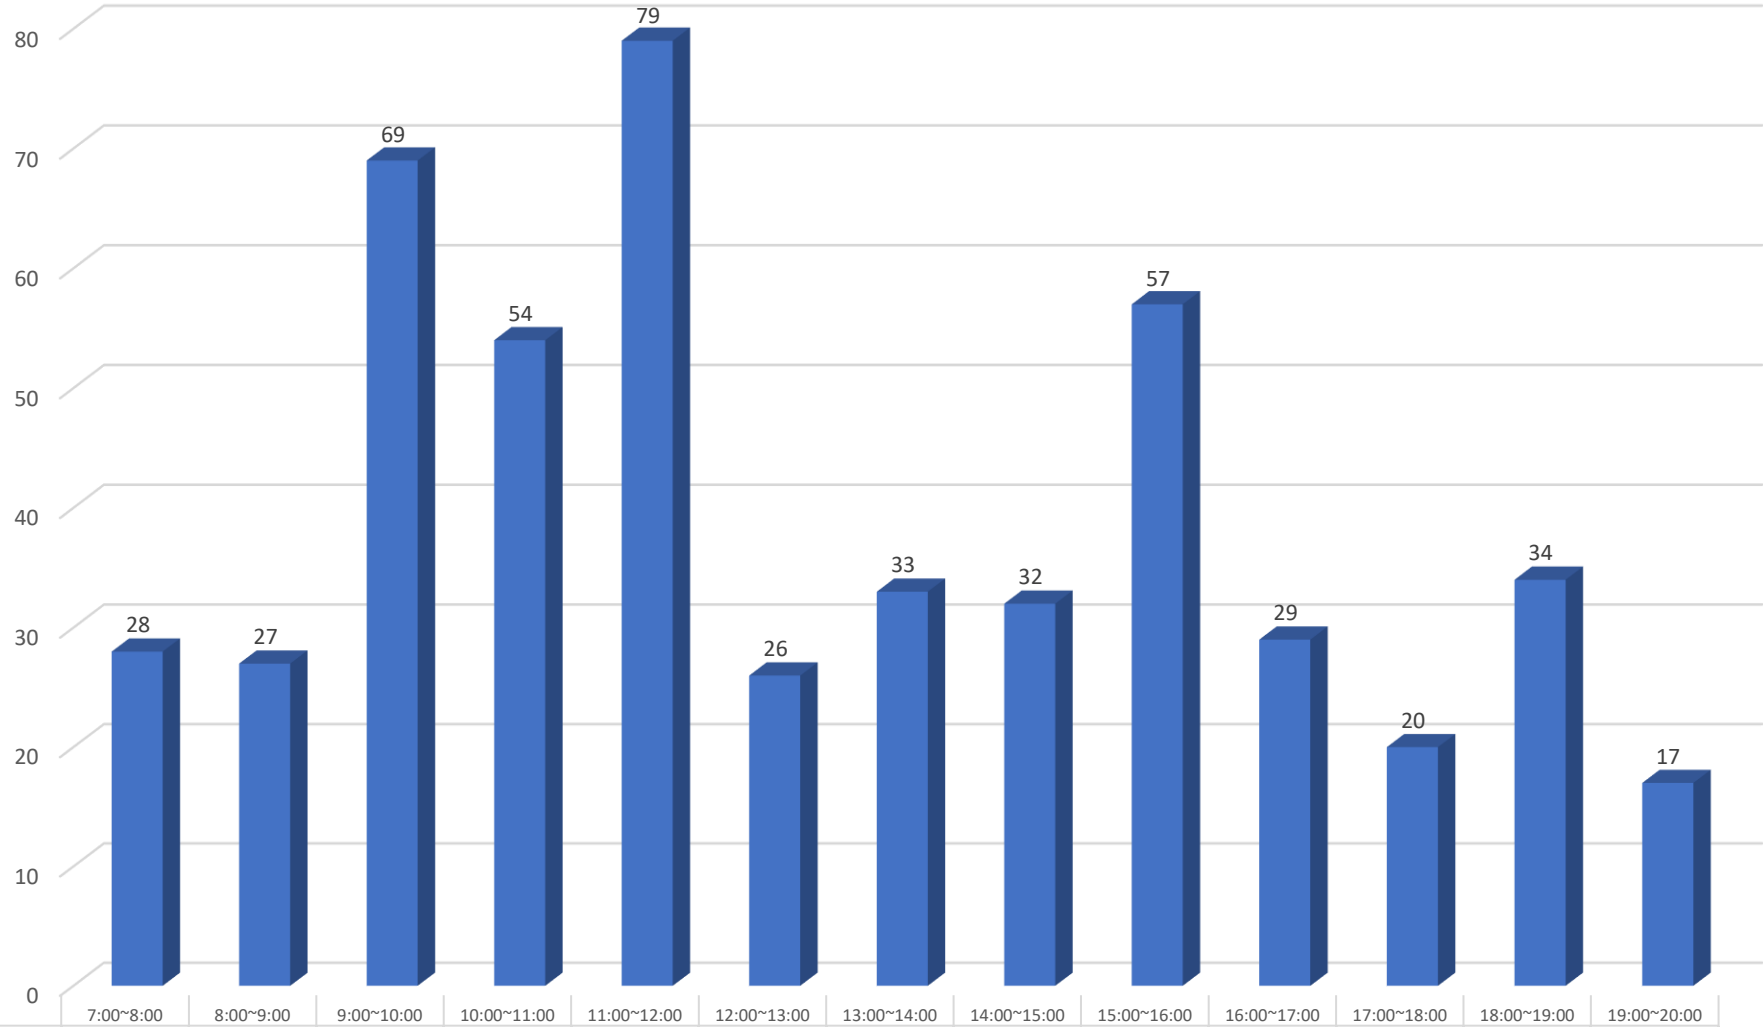

令和5年4月9日執行
新潟県議会議員一般選挙
時間別投票者数

第1投票区
シルバー人材センター
(旧若宮保育園)

■投票者数(人)