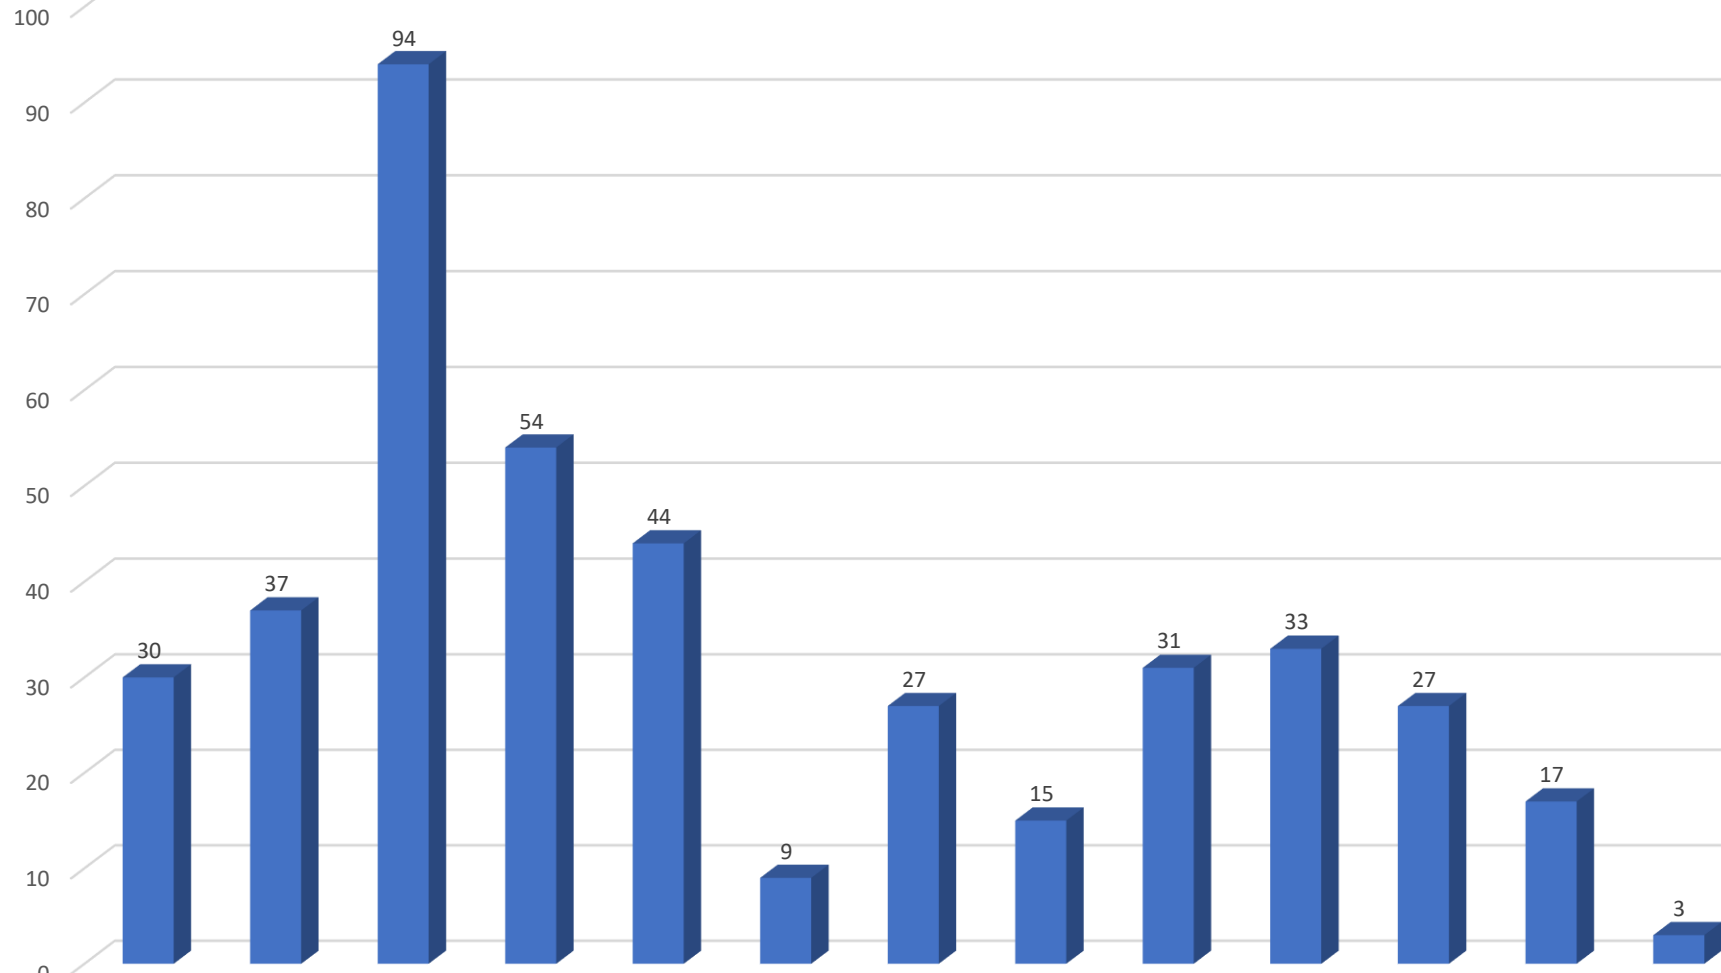

令和5年4月9日執行  
新潟県議会議員一般選挙  
時間別投票者数

第10投票区  
きのと小学校  
ランチルーム

■投票者数(人)