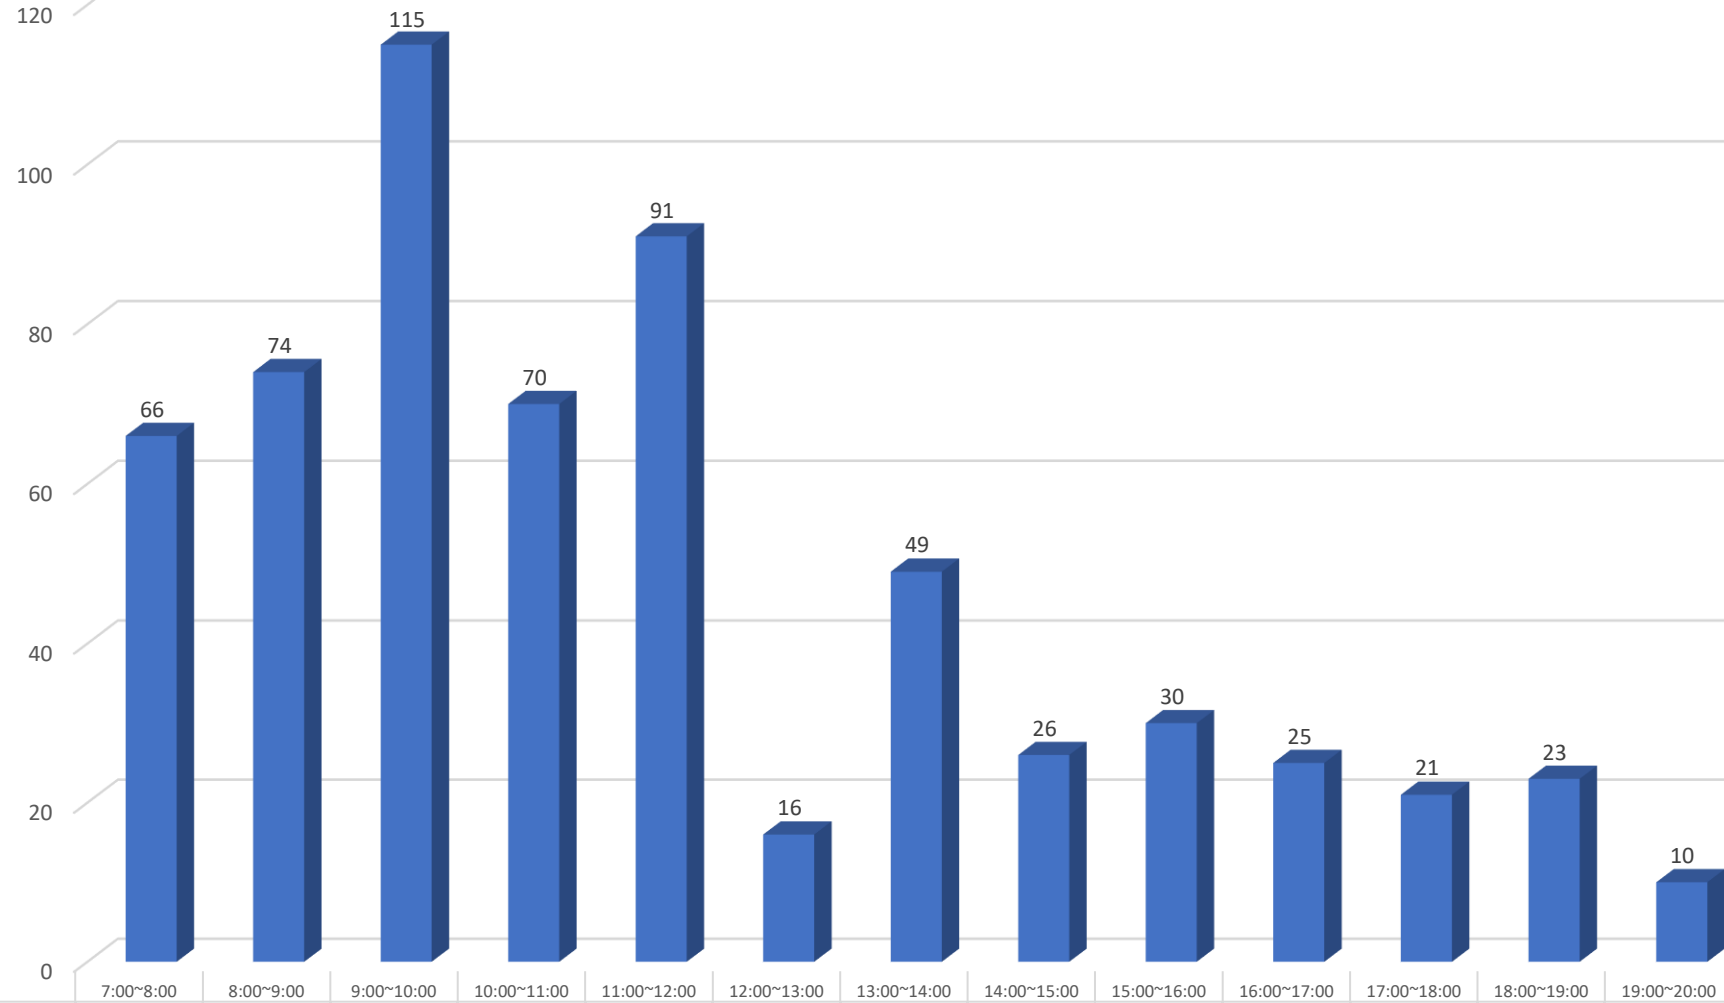

令和5年4月9日執行  
新潟県議会議員一般選挙  
時間別投票者数

第16投票区  
にこ楽・胎内

■ 投票者数(人)