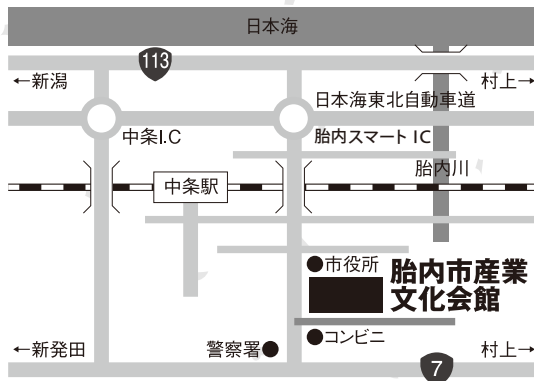

経歴

香蘭女学校高等学校 卒業
立教大学経済学部経済学科 卒業
2013年 5月 春風亭一朝に入門
2014年 5月 横浜にぎわい座にて初高座 演目『子ほめ』
2014年 11月 楽屋入り 前座名「一花」
2018年 3月 ニツ目昇進
2020年 第19回さがみはら若手落語家選手権優勝

三遊亭 二之吉

経歴

本名、今村義一
1994年9月29日生まれ
2019年2月、三遊亭吉窓に入門
2020年9月より、落語協会前座。

会場案内図

- ◆JR新潟駅から産業文化会館まで車で50分
- ◆JR新潟駅から中条駅まで特急で30分、普通で60分
JR中条駅から産業文化会館まで車で5分、徒歩20分
- ◆日本海東北自動車道「新潟中央IC」から「中条IC」まで車で約25分。
「中条IC」から産業文化会館まで車で約10分。
または新潟方面から「胎内スマートIC」より約6分。

9月29日(日) 開場/13:30
開演/14:00

胎内市産業文化会館