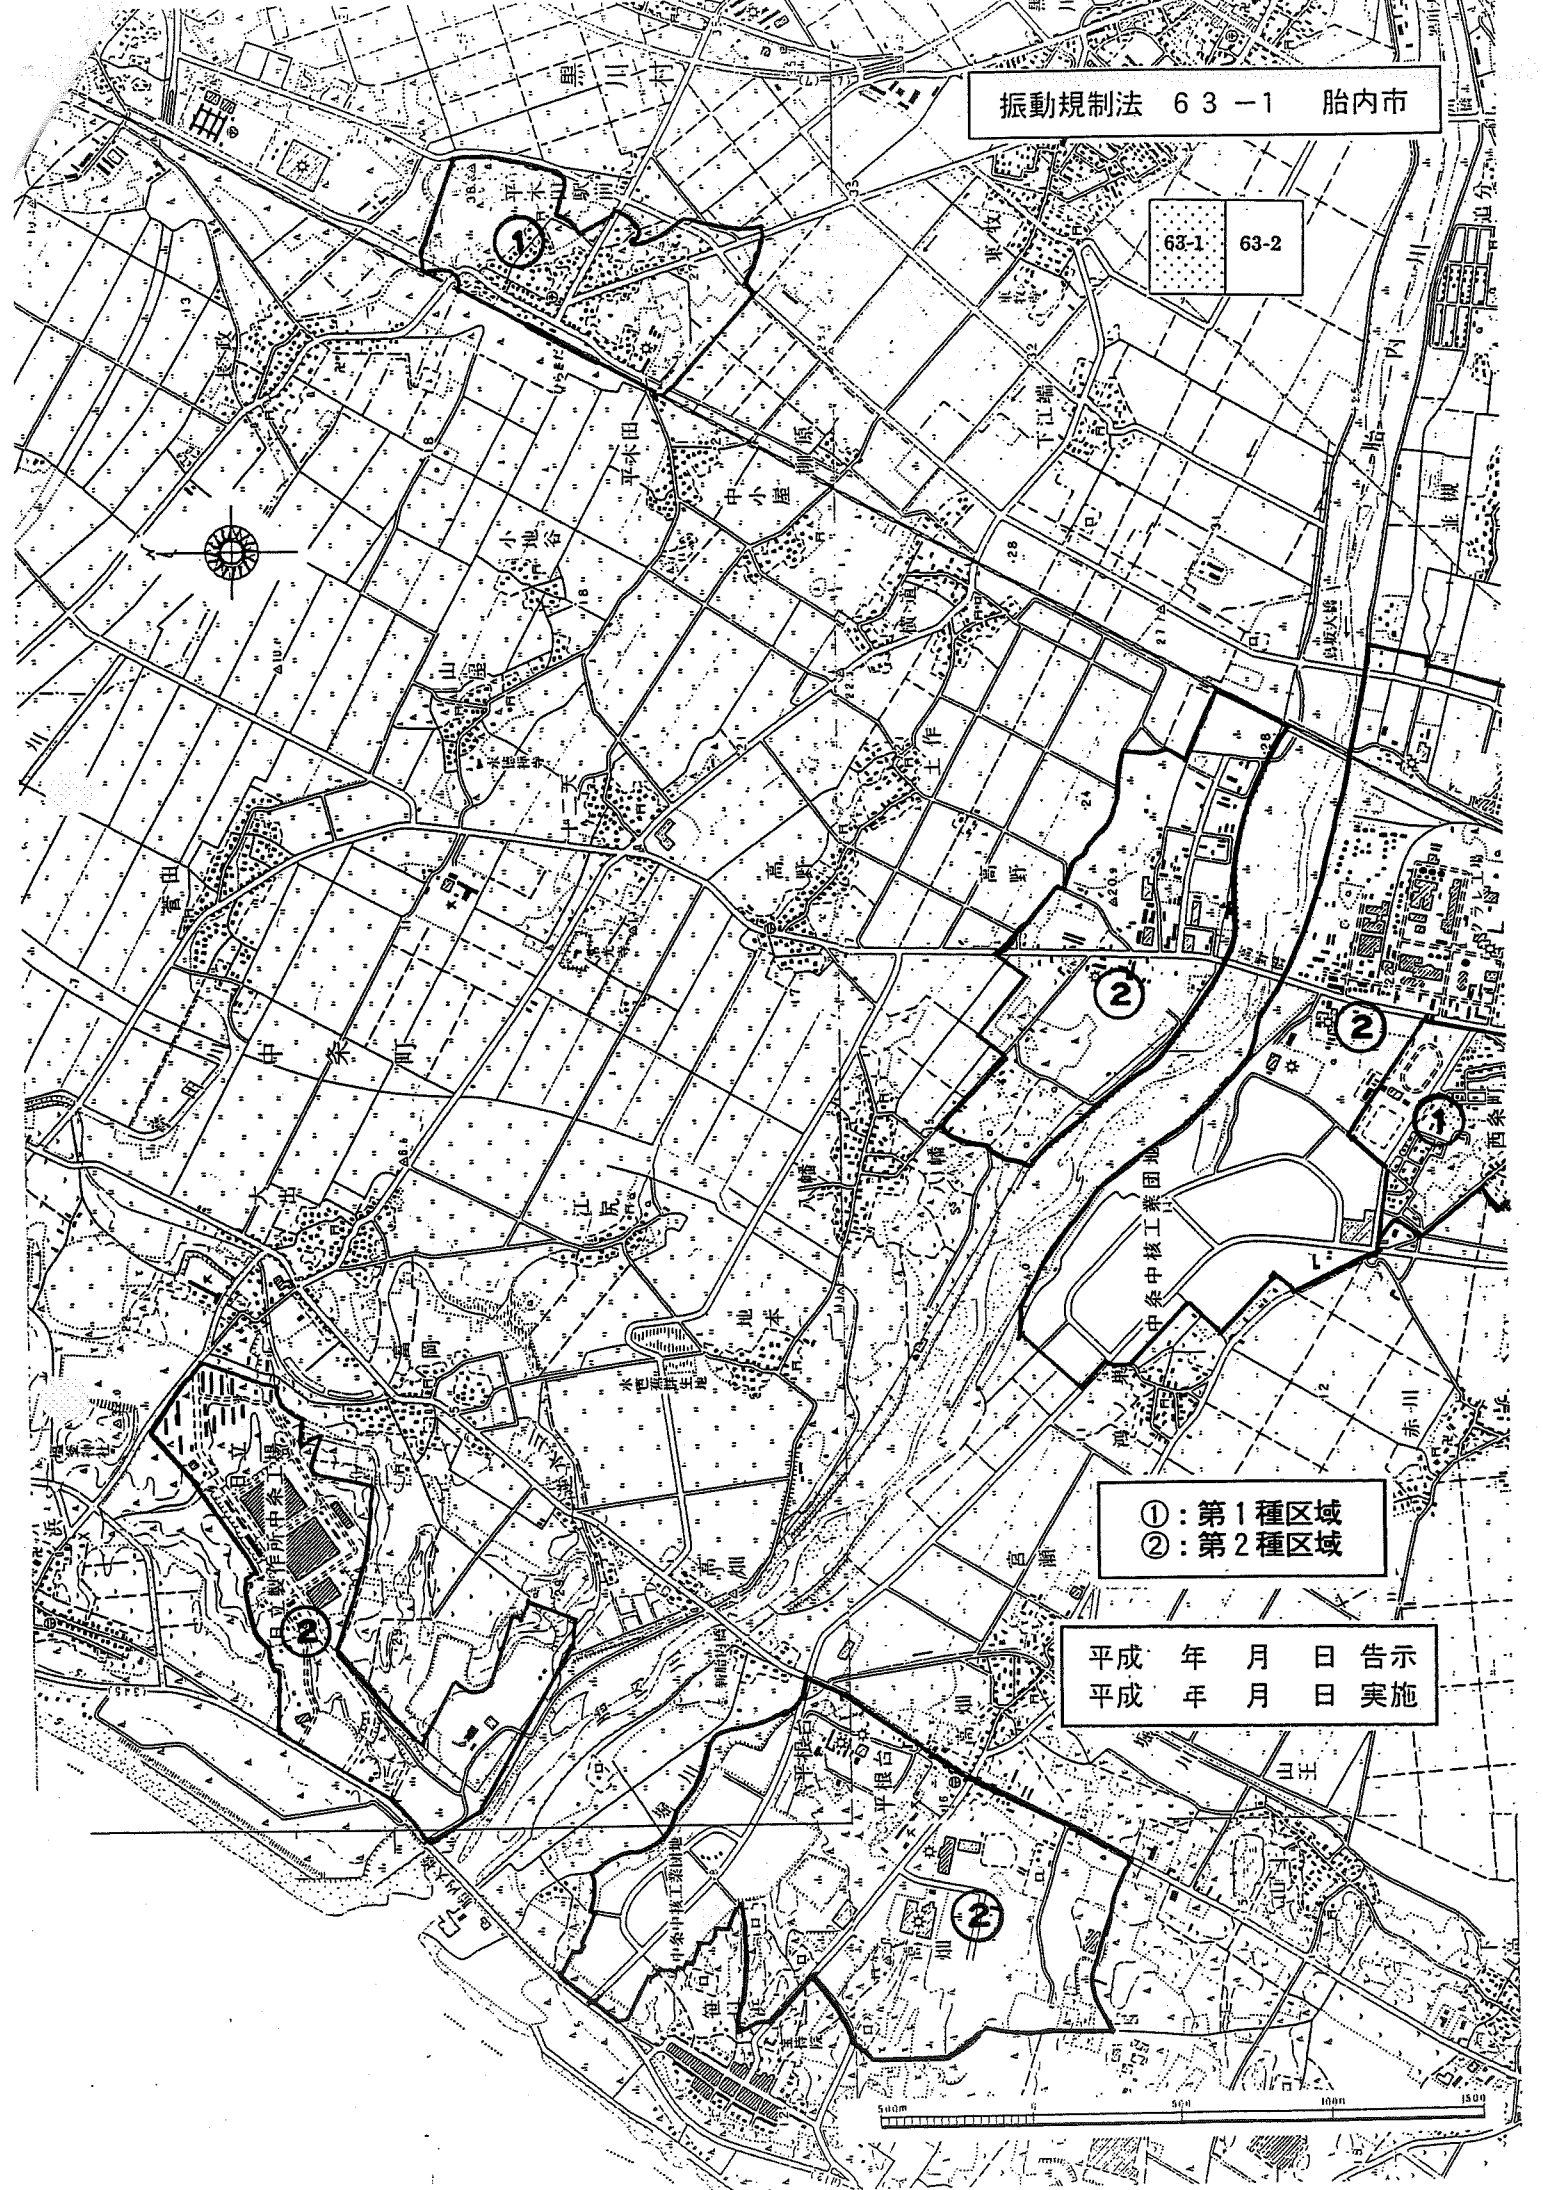

振動規制法 63-1 胎内市

63-1 63-2

- ①: 第1種区域
- ②: 第2種区域

平成 年 月 日 告示
 平成 年 月 日 実施

振動規制法 63-2 胎内市

63-1 63-2

- ① : 第1種区域
- ② : 第2種区域

平成 年 月 日 告示
 平成 年 月 日 実施