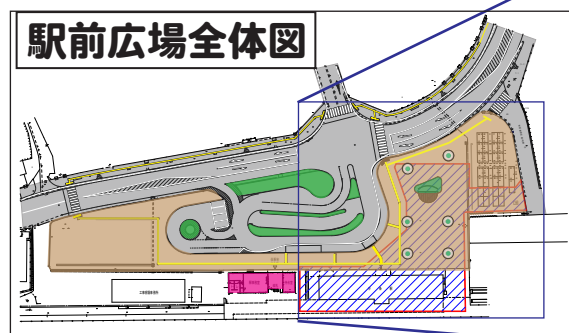

中条駅ご利用のみなさまへお知らせ

12月12日(月)より駅前広場の一部が
中条駅橋上化工事のため利用できなくなります。

完成予定の平成30年7月まで駅前広場の一部（下記位置）を閉鎖いたします。ご不便をおかけいたしますが、ご協力お願いいたします。

左図  のエリアには
囲いが設置され立ち入り
できなくなります。

■問合せ

胎内市役所 地域整備課 ☎ 43-6111