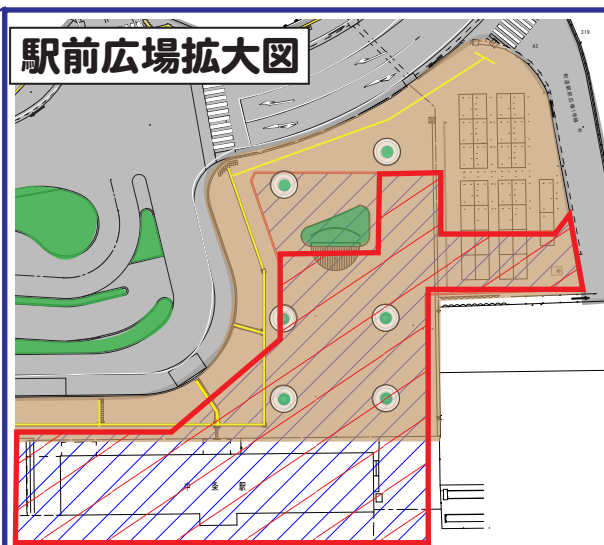

中条駅ご利用のみなさまへお知らせ

12月12日(月)より駅前広場の一部が
中条駅橋上化工事のため利用できなくなります。

完成予定の平成30年7月まで駅前広場の一部（下記位置）を閉鎖いたします。ご不便をおかけいたしますが、ご協力お願いいたします。

左図  のエリアには
囲いが設置され立ち入り
できなくなります。

■問合せ

胎内市役所 地域整備課 ☎ 43-6111