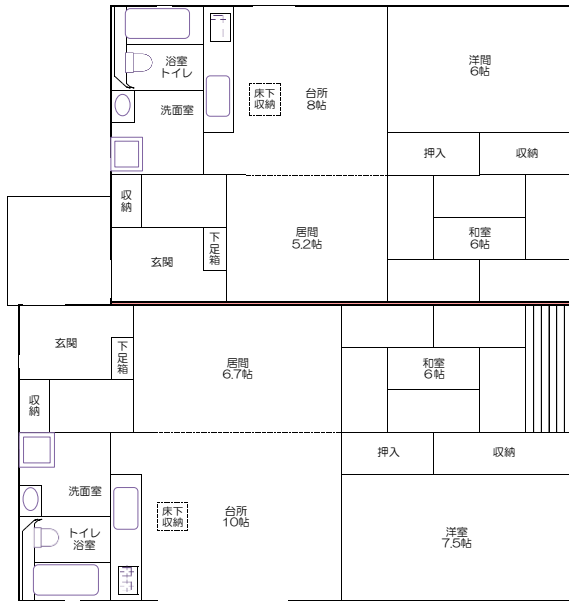

長橋住宅

Cタイプ
1階 2LDK+ロフト

Gタイプ
2階 2LDK