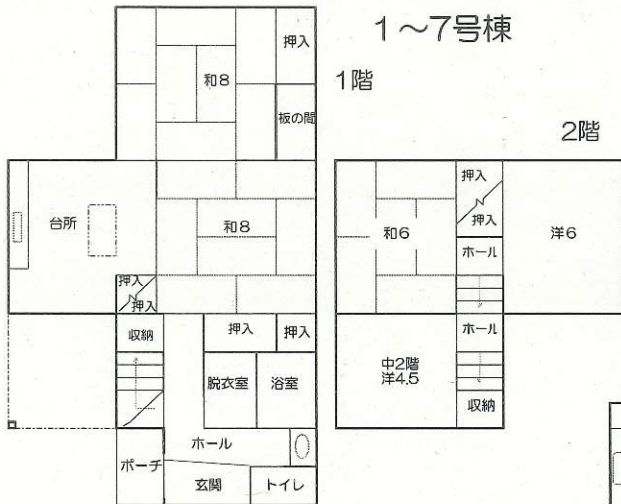

特定公共賃貸住宅（前山台住宅）

特定公共賃貸住宅（黒川・東牧・北東牧）

黒川住宅65～69号棟

1階

2階

東牧住宅93～98号棟

1階

2階

黒川住宅70～72号棟

1階

2階

北東牧住宅

1階

2階