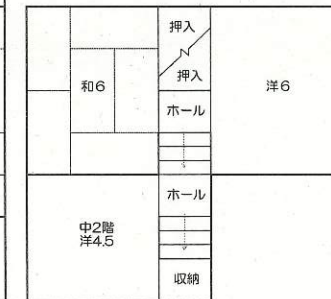

特定公共賃貸住宅（前山台住宅）

特定公共賃貸住宅（黒川・東牧・北東牧）

黒川住宅65～69号棟

1階

2階

東牧住宅93～98号棟

1階

2階

黒川住宅70～72号棟

1階

2階

北東牧住宅

1階

2階