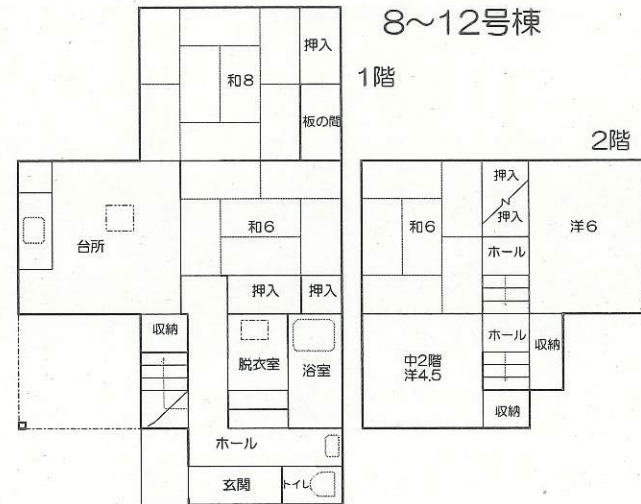

特定公共賃貸住宅（前山台住宅）

特定公共賃貸住宅（黒川・東牧・北東牧）

黒川住宅65～69号棟

1階

2階

東牧住宅93～98号棟

1階

2階

黒川住宅70～72号棟

1階

2階

北東牧住宅

1階

2階