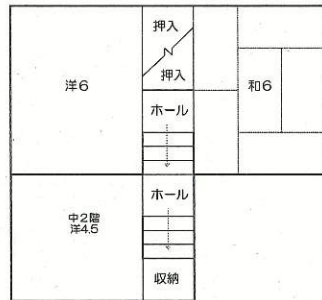

特定公共賃貸住宅（前山台住宅）

特定公共賃貸住宅（黒川・東牧・北東牧）

黒川住宅65～69号棟

1階

2階

東牧住宅93～98号棟

1階

2階

黒川住宅70～72号棟

1階

2階

北東牧住宅

1階

2階