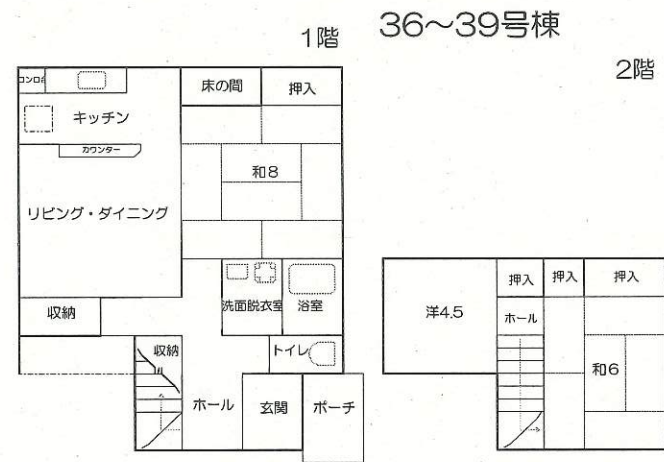

特定公共賃貸住宅（前山台住宅）

特定公共賃貸住宅（黒川・東牧・北東牧）

黒川住宅65～69号棟

1階

2階

東牧住宅93～98号棟

1階

2階

黒川住宅70～72号棟

1階

2階

北東牧住宅

1階

2階