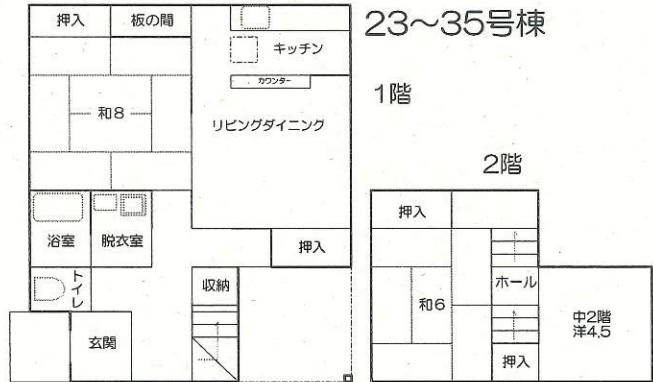

特定公共賃貸住宅（前山台住宅）

特定公共賃貸住宅（黒川・東牧・北東牧）

黒川住宅65～69号棟

1階

2階

東牧住宅93～98号棟

1階

2階

黒川住宅70～72号棟

1階

2階

北東牧住宅

1階

2階