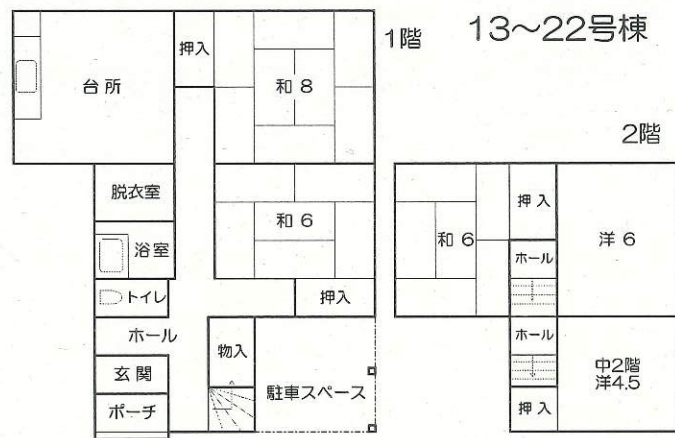

特定公共賃貸住宅（前山台住宅）

特定公共賃貸住宅（黒川・東牧・北東牧）

黒川住宅65～69号棟

1階

2階

東牧住宅93～98号棟

1階

2階

黒川住宅70～72号棟

1階

2階

北東牧住宅

1階

2階