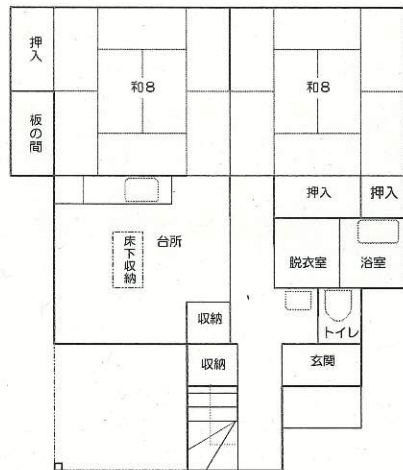

特定公共賃貸住宅（前山台住宅）

特定公共賃貸住宅（黒川・東牧・北東牧）

黒川住宅65～69号棟

1階

2階

東牧住宅93～98号棟

1階

2階

黒川住宅70～72号棟

1階

2階

北東牧住宅

1階

2階