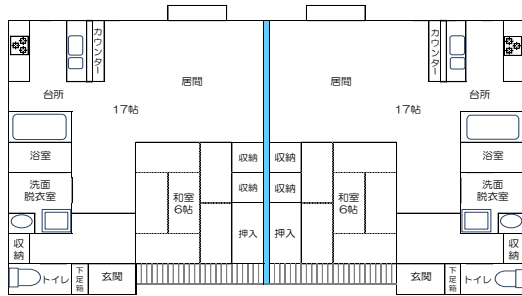

つつじが丘住宅

Aタイプ 1階 1LDK
13・14・15・16・19・20号

△ 13・15・19号 △ 14・16・20号

Dタイプ 2階 2LDK
11・12・24・25・26・27号

△ 11
△ 24
△ 26
△ 12
△ 25
△ 27
号

Cタイプ 1階 2LDK
1・2・5・6・17・18号

△ 2・5・17号 △ 1・6・18号

Bタイプ 2階 1LDK
3・4・7・8・9・10号

△ 3
△ 7
△ 10
△ 4
△ 8
△ 10
号

Eタイプ 1階 3LDK
21・22号

△ 21号 △ 22号