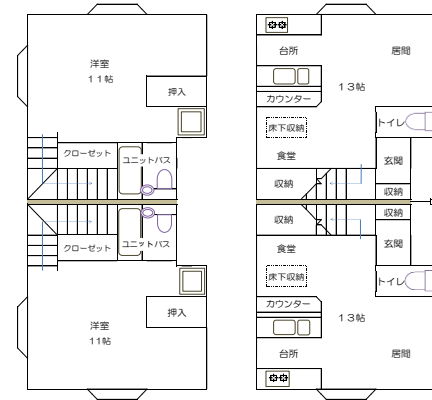

つつじが丘住宅

Aタイプ 1階 1LDK
13・14・15・16・19・20号

△ 13・15・19号 △ 14・16・20号

Dタイプ 2階 2LDK
11・12・24・25・26・27号

△ 11
△ 24
△ 26
△ 12
△ 25
△ 27
号

Cタイプ 1階 2LDK
1・2・5・6・17・18号

△ 2・5・17号 △ 1・6・18号

Bタイプ 2階 1LDK
3・4・7・8・9・10号

△ 3
△ 7
△ 10
△ 4
△ 8
△ 10
号

Eタイプ 1階 3LDK
21・22号

△ 21号 △ 22号