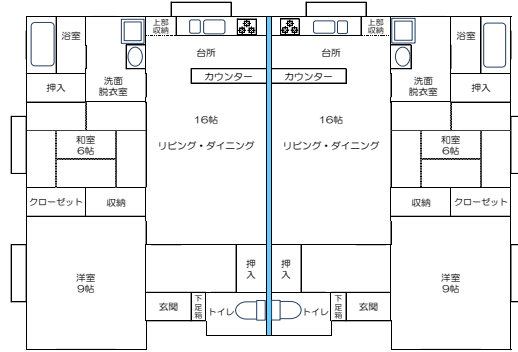

つつじが丘住宅

Aタイプ 1階 1LDK
13・14・15・16・19・20号

△ 13・15・19号 △ 14・16・20号

Dタイプ 2階 2LDK
11・12・24・25・26・27号

△ 11
△ 24
△ 26
△ 12
△ 25
△ 27
号

Cタイプ 1階 2LDK
1・2・5・6・17・18号

△ 2・5・17号 △ 1・6・18号

Bタイプ 2階 1LDK
3・4・7・8・9・10号

△ 3
△ 7
△ 10
△ 4
△ 8
△ 10
号

Eタイプ 1階 3LDK
21・22号

△ 21号 △ 22号