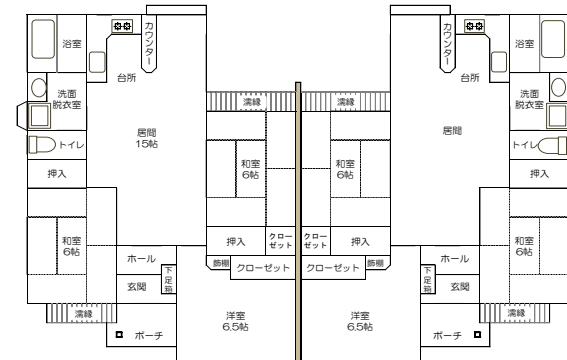

つつじが丘住宅

Aタイプ 1階 1LDK
13・14・15・16・19・20号

△ 13・15・19号 △ 14・16・20号

Dタイプ 2階 2LDK
11・12・24・25・26・27号

△ 11
△ 24
△ 26
△ 12
△ 25
△ 27
号

Cタイプ 1階 2LDK
1・2・5・6・17・18号

△ 2・5・17号 △ 1・6・18号

Bタイプ 2階 1LDK
3・4・7・8・9・10号

△ 3
△ 7
△ 10
△ 4
△ 8
△ 10
号

Eタイプ 1階 3LDK
21・22号

△ 21号 △ 22号