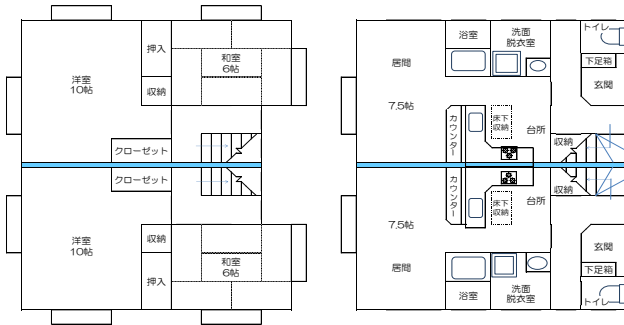

つつじが丘住宅

Aタイプ 1階 1LDK
13・14・15・16・19・20号

△ 13・15・19号 △ 14・16・20号

Dタイプ 2階 2LDK
11・12・24・25・26・27号

△ 11
△ 24
△ 26
△ 12
△ 25
△ 27
号

Cタイプ 1階 2LDK
1・2・5・6・17・18号

△ 2・5・17号 △ 1・6・18号

Bタイプ 2階 1LDK
3・4・7・8・9・10号

△ 3
△ 7
△ 10
△ 4
△ 8
△ 10
号

Eタイプ 1階 3LDK
21・22号

△ 21号 △ 22号