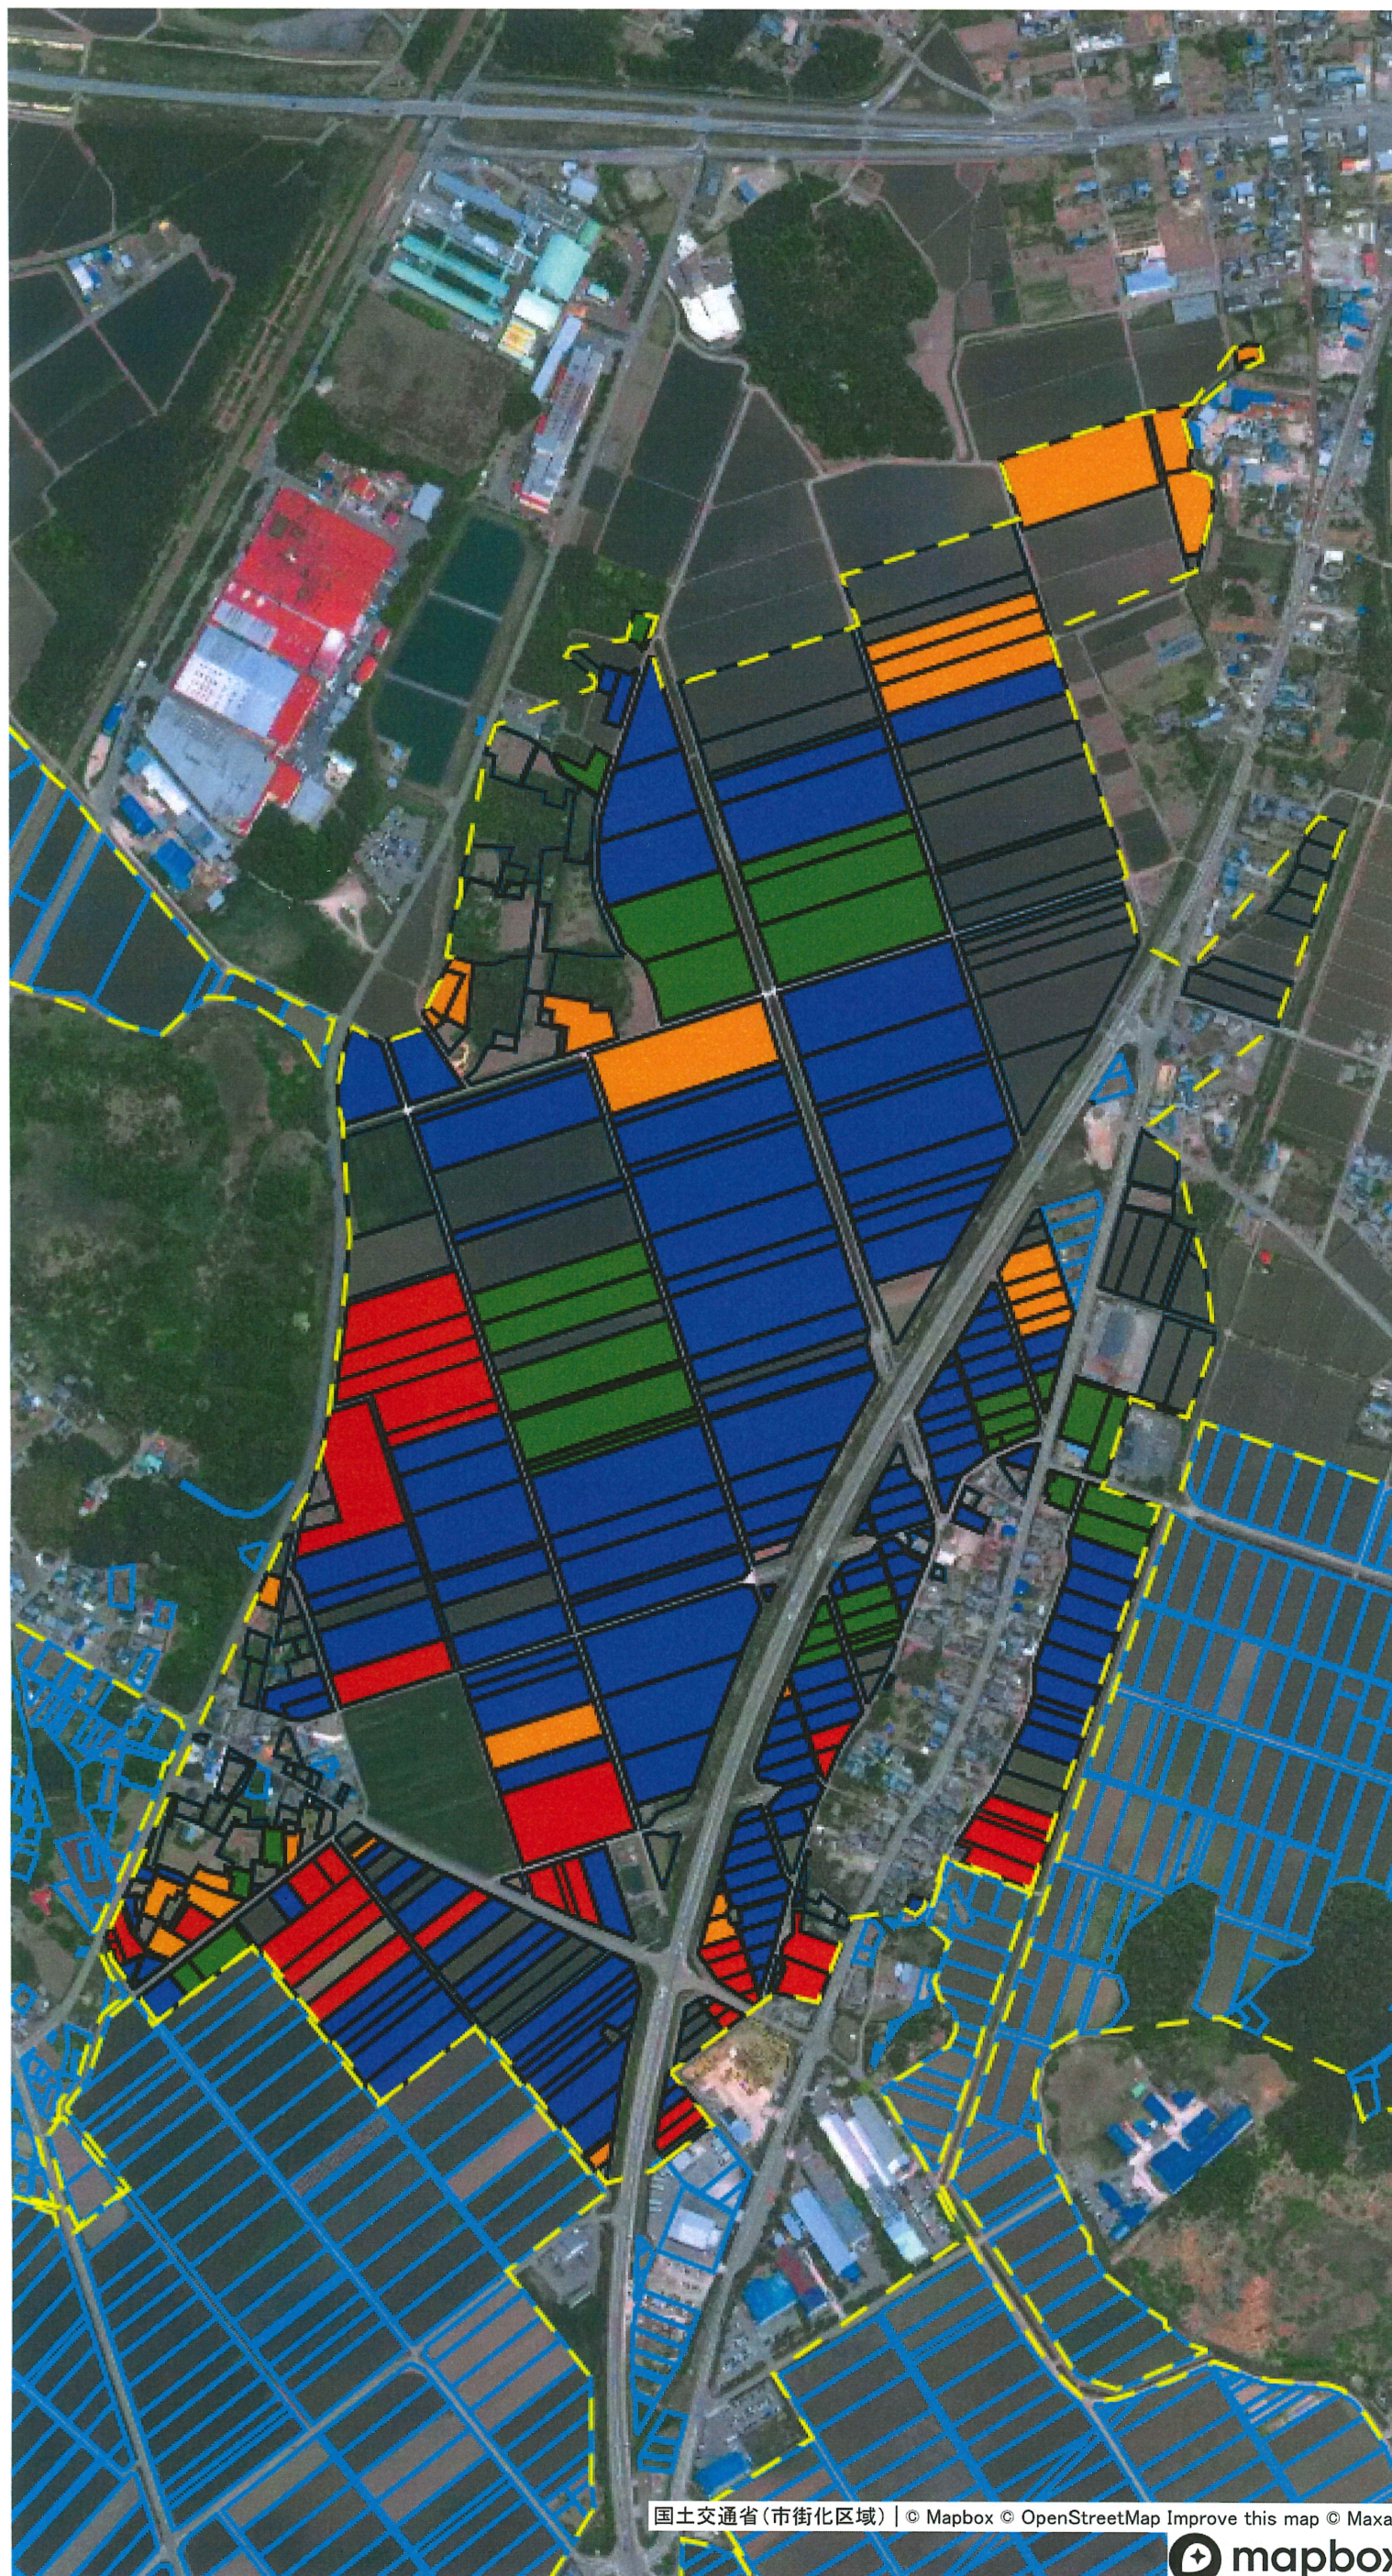

73-近江新

- 目標地図(素案)
- 目標地図(現状)
- 地域計画(担い手区分)
- 認定農業者(個人)
- 法人
- 集落営農
- 認定新規就農者
- 利用者
- 協議中

73-近江新・平木田

- 目標地図(素案)
- 目標地図(現状)
- 地域計画(担い手区分)
- 認定農業者(個人)
- 法人
- 集落営農
- 認定新規就農者
- 利用者
- 協議中