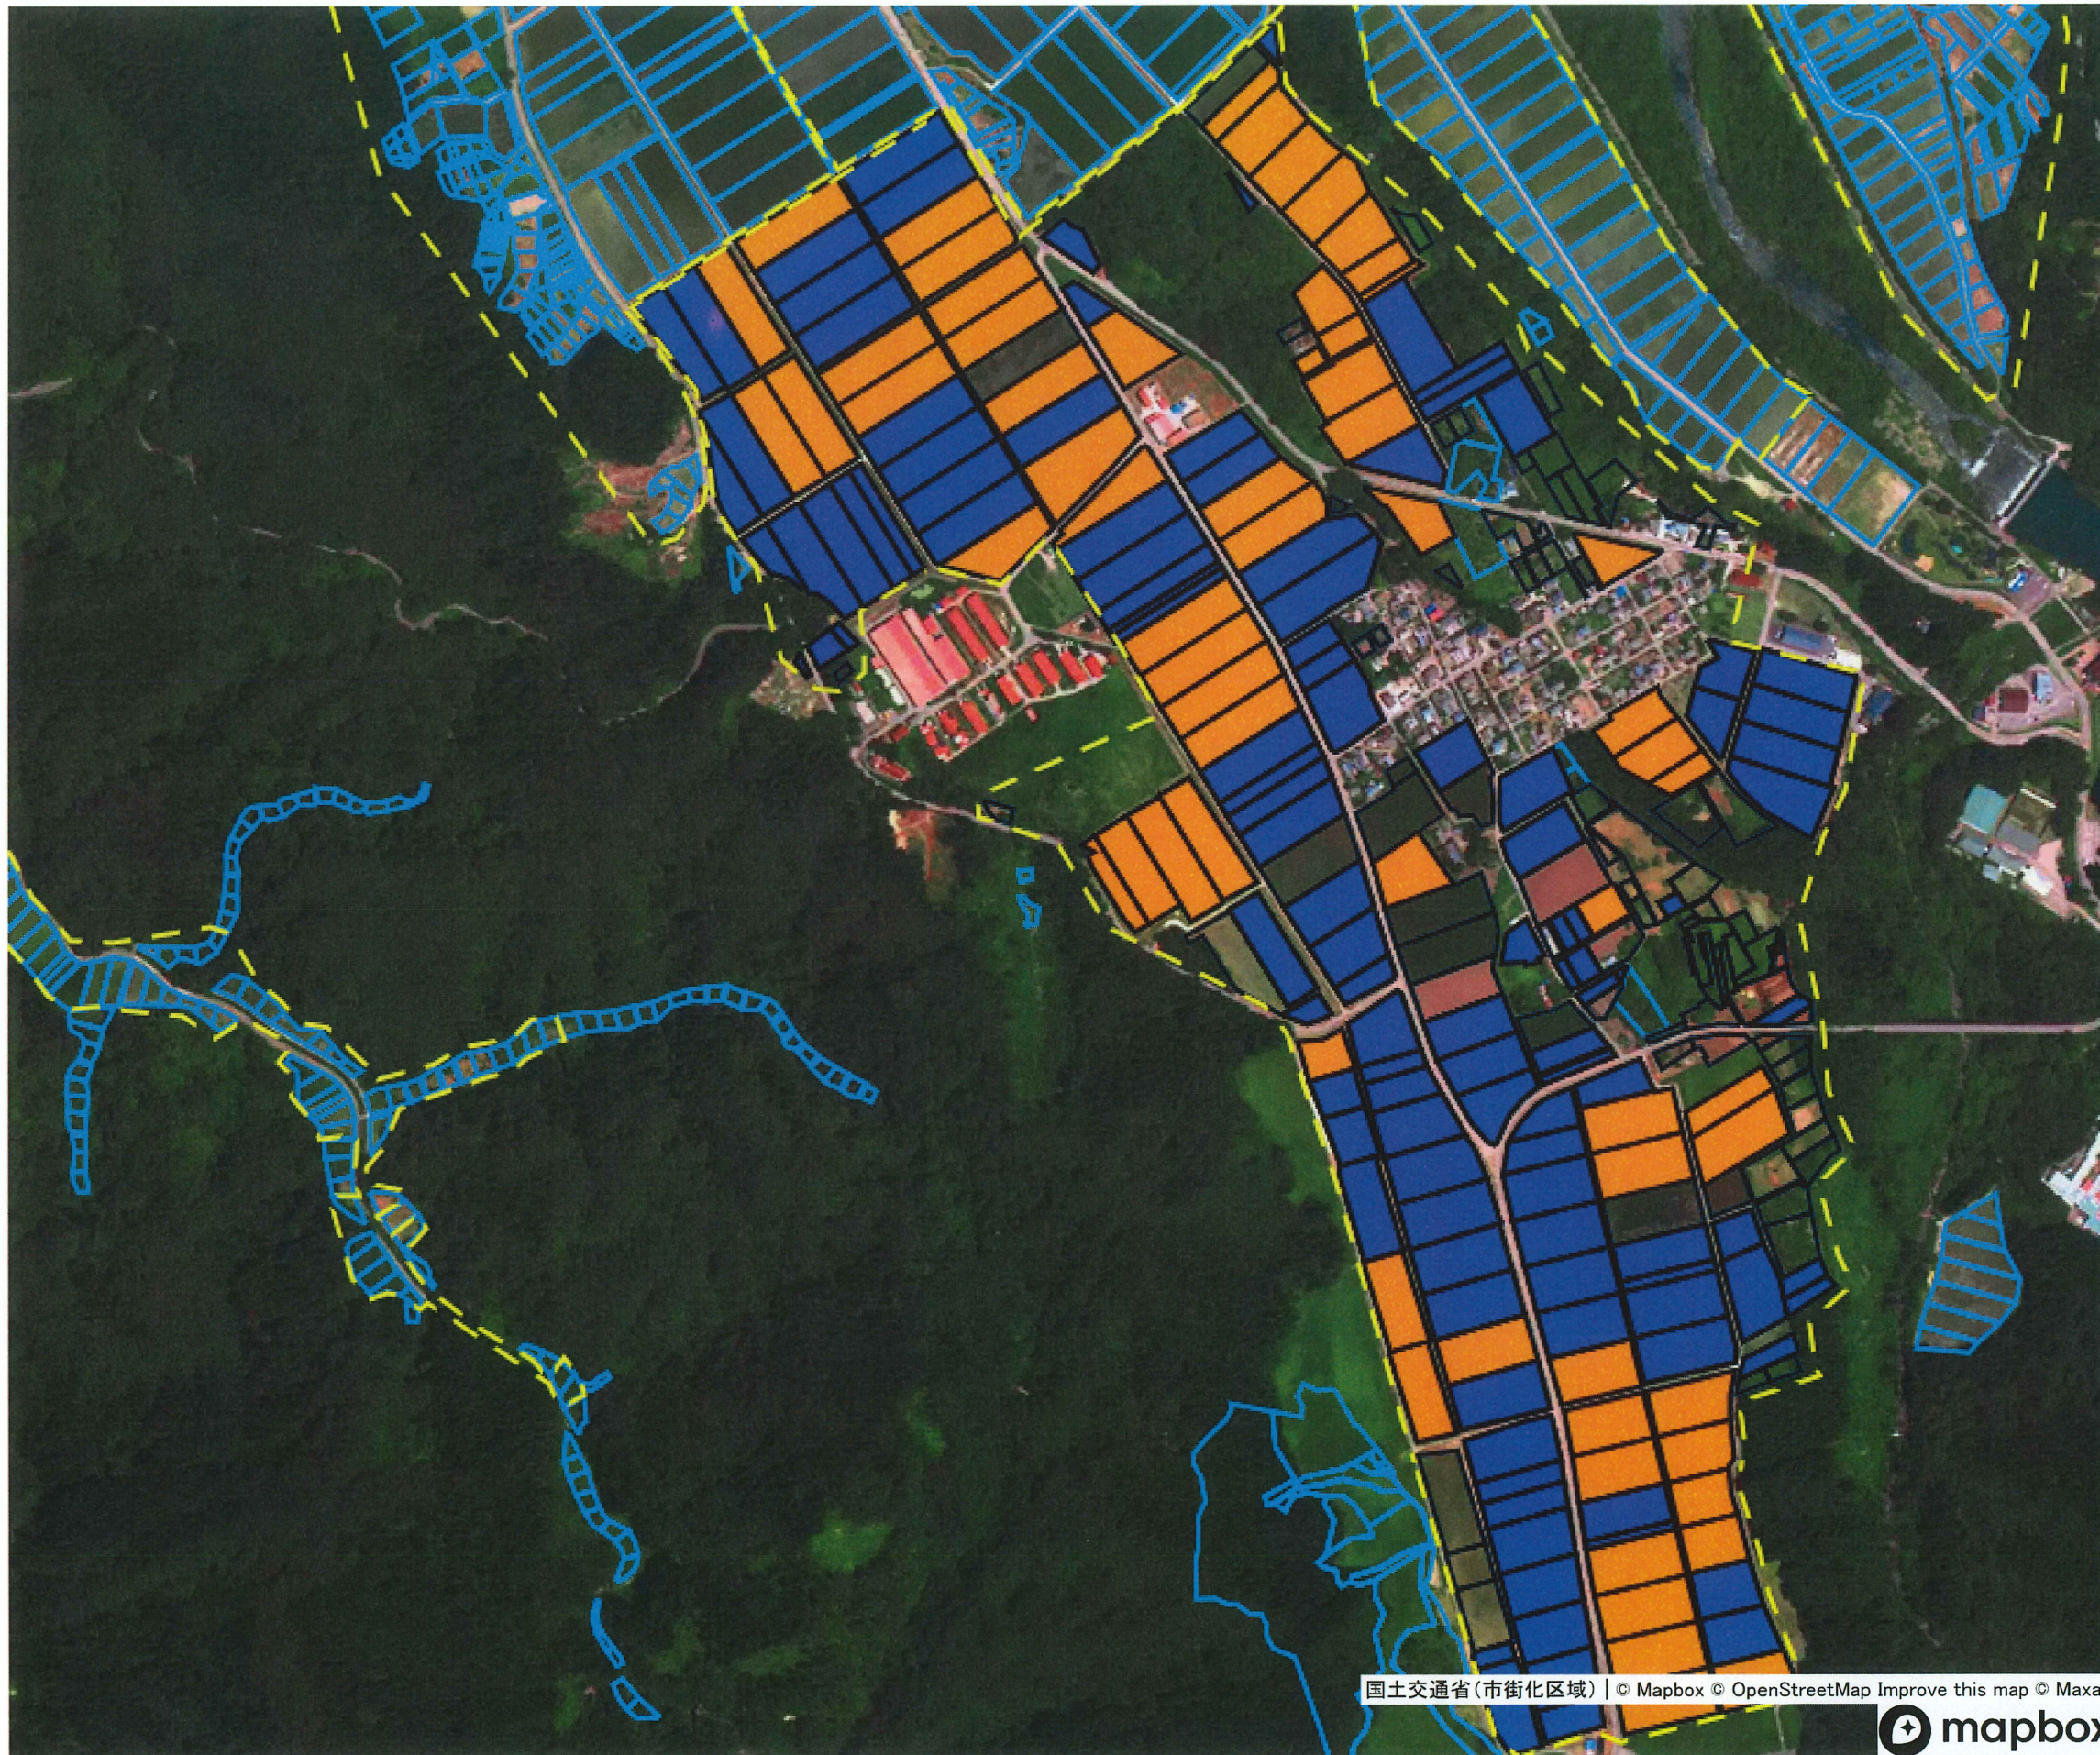

# 84-宮久

- 目標地図(素案)
- 目標地図(現状)
- 地域計画(担い手区分)
- 認定農業者(個人)
- 法人
- 集落営農
- 認定新規就農者
- 利用者
- 協議中