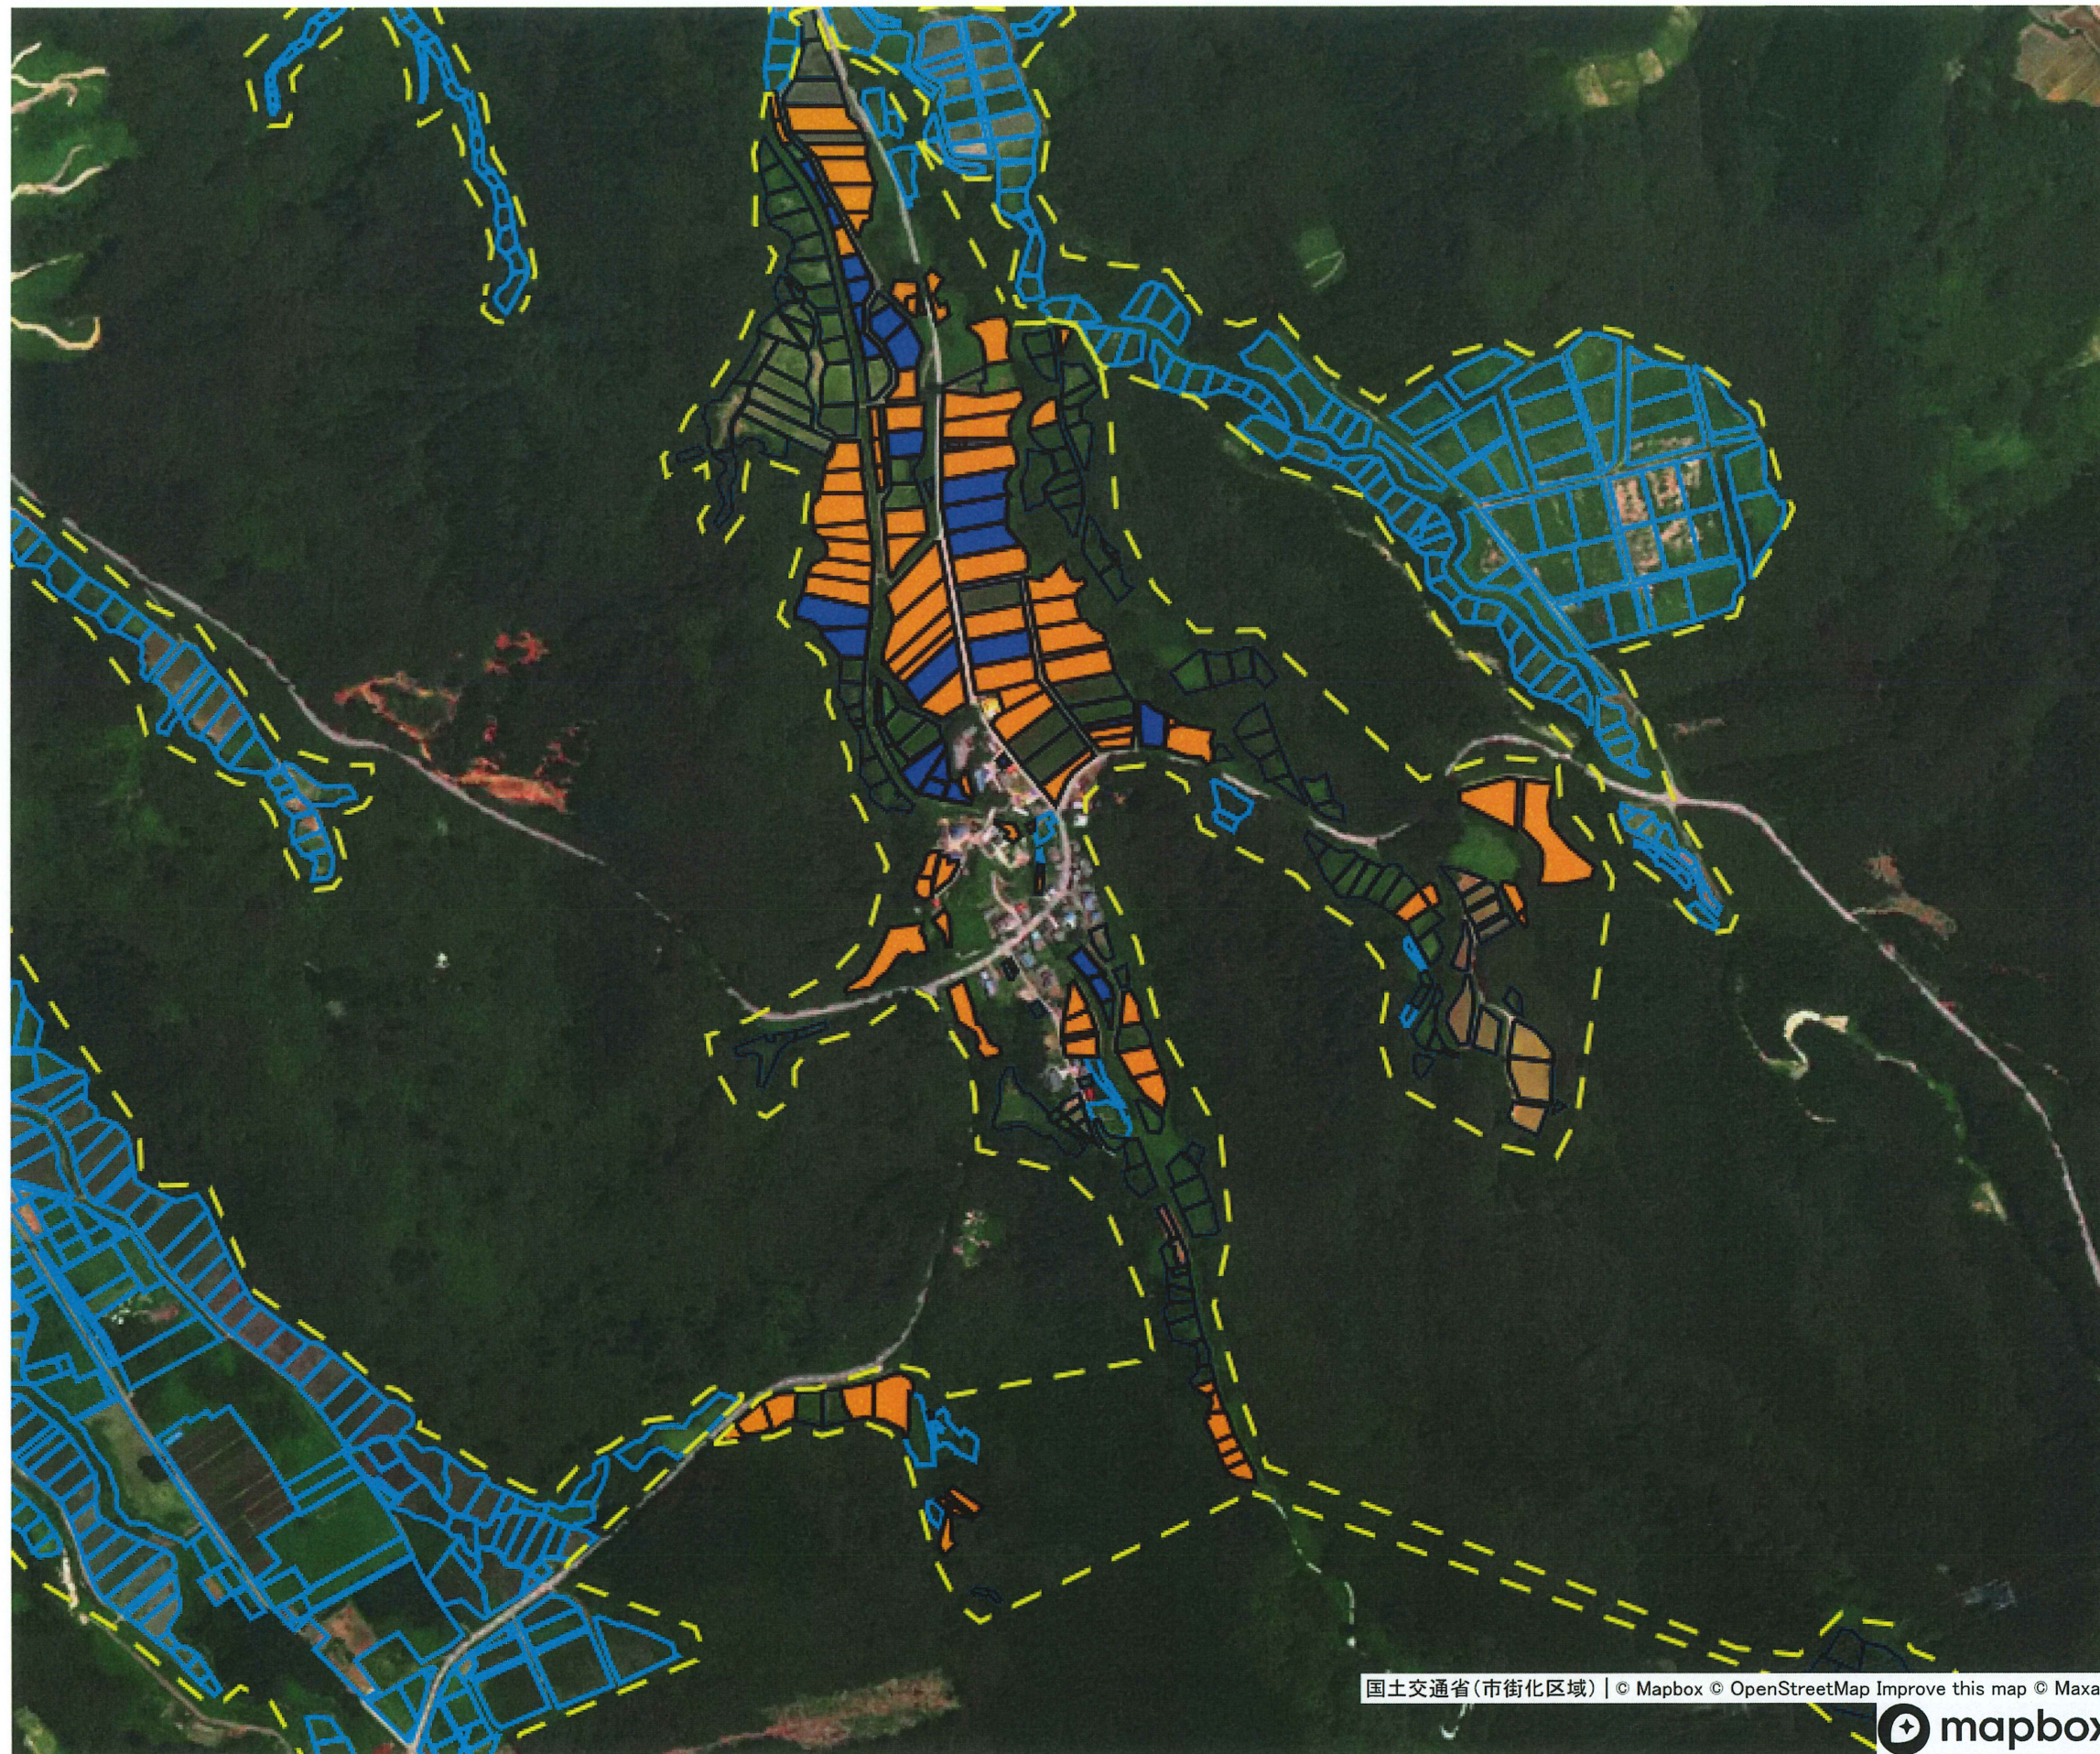

# 89-黒俣

- 目標地図(素案)  
目標地図(現状)
- 地域計画(担い手区分)
- 認定農業者(個人)
  - 法人
  - 集落営農
  - 認定新規就農者
  - 利用者
  - 協議中